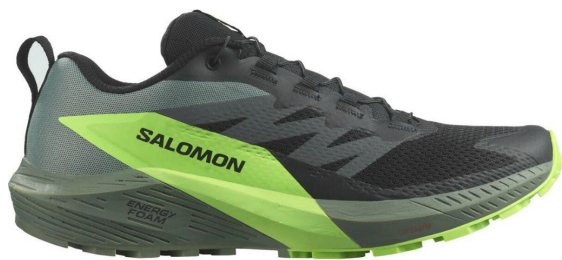

TRAIL RUNNING

SENSE RIDE 5

¥18,700 (税抜 ¥17,000)

L4731100

Black/Laurel Wreath/ Green
Gecko

MEN

L47311800

Ibiza Blue/Lapis Blue/
White

WOMEN

New Color

L47459000

Bird Of Paradise/White/
Sulphur Spring

L47314100

Lily Pad/Metal/Green Ash

SIZE M : 25cm - 28.5cm * BIG SIZE: 29.0cm | 30.0cm | 31.0cm
W : 22cm - 25cm

WEB OK

すべてをこなす万能トレイルランナー

SENSE RIDE 5 は、短距離のハイペースランでもウルトラディスタンスでも本領を発揮する万能トレイルシューズ。クッション性と反応性のバランスの良いミッドソール、適度なホールド感をもたらす Engineered Mesh アッパーと SensiFit™ を搭載し、地面を選ばず快適な履き心地で最高のパフォーマンスを発揮します。

クッション性と反応性

Energy Save ミッドソールで優れたクッション性と適切な反応性を両立させました。

あらゆる地面に対応するグリップ

接地面への密着性を高めさまざまな地面で安定した走りを可能にする All Terrain Contagrip® を採用。

軽量アッパー

軽しなやかで耐久性に優れた 3D Mesh アッパーが快適なホールド感を提供。

— sensiFIT — ENERGY FOAM

Weight : M : 286g (27cm), W : 247g (24cm) / Drop : 8mm / Forefoot stack height : 21.3mm / Heel stack height : 29.6mm / Upper : Textile / Synthetic / Inlay sole : Textile / Outsole : Rubber / Upper Material : Engineered Mesh / Midsole_Tech : energyFOAM / Outsole_Tech : All Terrain Contagrip®