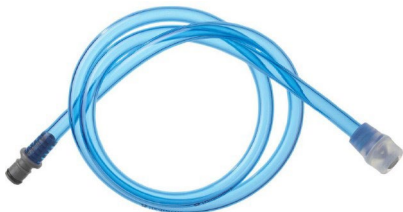

ACCESSORIES UNISEX

SOFT RESERVOIR TUBE

¥2,750 (税抜 ¥2,500)

LC1917100

Clear Blue

SIZE NS

WEB OK

ハイドレーションリザーバー用のソフトチューブ

SOFT RESERVOIR TUBE は、装着部とバルブの付いた 90cm のチューブで、Salomon ブラッダーを長く愛用していただくための交換パーツです。アーアンダー
ムレーティングまたは標準リザーバルレーティングに対応しています。

利便性

交換やお手入れが簡単で、飲みやすい構造になっています。

信頼性

シンプルなチューブシステムで、お手入れが簡単で毎日活躍。

PVC、BPA フリー

PVC、BPA フリー。安心して使えるリザーバーチューブです。

PFC
FREE

PVC
BISPHENOL
A FREE

Weight : 49g / Carrying System : O / Sustainability : PVC, bisphenol - A free|PFC-free