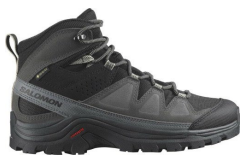

安定性強化

新型 ADV-C 4D Chassis が起伏の激しい地形でも関節を保護して安定した足運びを実現します。

Smooth Ride

当社のトレイルランニングの専門知識を生かし、自然なフレックスを大切にするこのシューズは、しなやかなライド感でバックパック旅行に最適です。

サポートを強化

新しい ADV-C 4D Chassis が足を包み込み、かかと周りのサポートを強化。特に重いバックパックによる筋肉の疲労を軽減します。

sensiFIT

Weight : M : 655g (27cm), W : 535g (24cm) / **Drop** : 12mm / **Forefoot stack height** : 22.0mm / **Heel stack height** : 34.0mm / **Upper** : Leather / Textile / **Inlay sole** : Textile / **Outsole** : Rubber / **Upper Material** : Nubuck leather|Water Repellent / **Midsole_Tech** : EnergyCell / **Outsole_Tech** : All Terrain Contagrip® / **Sustainability** : PFC free

BACKPACKING

QUEST ROVE GTX

¥22,000 (税抜 ¥20,000)

L47181300

Black/Phantom/Magnet

MEN

WOMEN

L47181500

Black/Magnet/Quiet
Shade

SIZE M : 25cm - 28.5cm
W : 22cm - 25cm

WEB OK

バックパック旅行に理想的な Salomon の定番シューズ

QUEST ROVE GORE-TEX は、タイムレスなデザインと先進機能が融合したバックパック旅行のための本格派シューズ。アッパーにはフルレザーと防水素材 GORE-TEX、ボトムユニットにはグリップに優れた Contragrip® を使用。ハイカットが重いバックパック装着時のサポート力を高めます。果敢なバックパッカーにお勧めです。