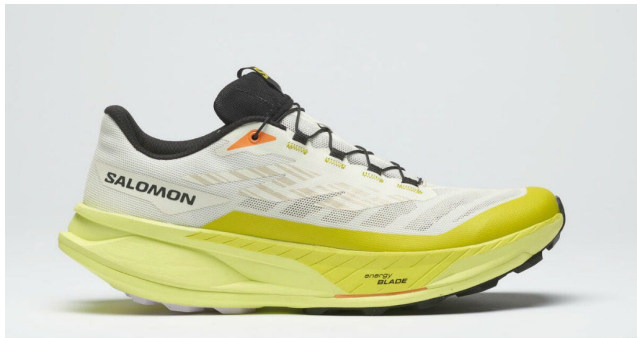

TRAIL RUNNING

PULSAR TRAIL PRO 3

NEW

¥22,000 (税抜 ¥20,000)

L47433400

Vanilla Ice/Sulphur Spring/
Black

MEN

WOMEN

L47433700

Vanilla Ice/Sulphur Spring/
Black

SIZE M : 25cm - 28.5cm
W : 22cm - 25cm

スピードへの渴望を呼び覚ます一足

Pulsar Trail Pro 3 は、安定性を損なわず、瞬時に推進力を発揮してスピードを生み出す一足。プレートと、反発力の高いミッドソール、ロッカー形状のソールが一体となり、起伏のある丘や長く続くトレイルで、足を高く、遠くへと推し出します。抜群のグリップを誇るアウトソールコンパウンドを採用しているため、持てる力を最大限に発揮できます。

推進力

Energy Blade のもたらすパワー、独自のロッカー形状、反発性に優れた Energy Foam が一体となり、スタートの瞬間から推進力あふれる走りを実現します。

軽くて丈夫

通気性の高いメッシュ素材をブレンドして作られた軽量のアッパーが、快適さをもたらします。

安定

ボトムユニットは、安定性、グリップ、コントロールを損なわずに、プレートの推進力を最大限に活かす形状を採用しています。

endofIT

RECYCLED
MATERIAL

R-CAMBER

sensiFIT

ENERGY BLADE

ENERGY FOAM

Weight : M : 275g (27cm), W : 255g (24cm) / Drop : 6mm / Forefoot stack height : 28.5mm / Heel stack height : 34.5mm / Upper : Textile / Synthetic / Inlay sole : Textile / Outsole : Rubber / Midsole_Tech : energyFOAM|Reverse Camber / Outsole_Tech : All Terrain Contagrip® / Sustainability : Recycled material