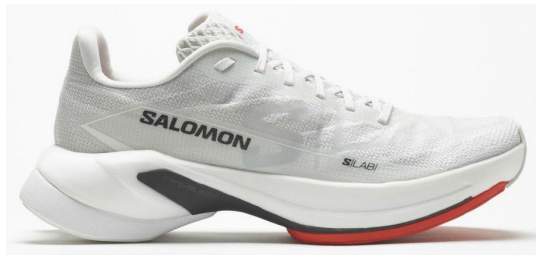

前作モデルからさらに軽量化。反応性も強化された S/LAB PHANTASM 2 は、自己最高記録はもちろん、コンペティションにも準備万端で臨めるレース仕様の超軽量シューズ。クッション性の高い新型超軽量フォームとフルレンジのカーボンプレートの組み合わせが、爆発的な推進力を発揮し、プレミアムなレーシングフィットが抜群な履き心地で走りをサポートします。

優れたエネルギーリターン

反発力の高い Energy フォーム+とフルレンジのカーボンファイバープレートがストライドをサポート。パワフルな推進力を提供します。

軽量

アッパーに単層構造のメッシュ素材を採用し、軽量化と高い通気性を確保。レースでの走りをさらに快適にします。

レースフィット

足の延長のような優れたフィット感を与えるこのシューズは、カラーがぴったりしたフィット感を与え、その他の部分で通気性と履き心地を最適化しました。

Weight : 219g (27cm) / Drop : 9mm / Forefoot stack height : 28.5mm / Heel stack height : 37.5mm / Upper : Synthetic / Textile / Inlay sole : Textile / Outsole : Rubber / Upper Material : Single layer Mesh|Transparent Mesh / Midsole_Tech : energyFOAM+ / Outsole_Tech : Road Contagrip®

S-LAB ROAD RUNNING

S/LAB SPECTUR U

NEW

¥24,200 (税抜 ¥22,000)

L47376000

White/Fiery Red/Black

UNISEX

SIZE 22.5cm - 28.5cm