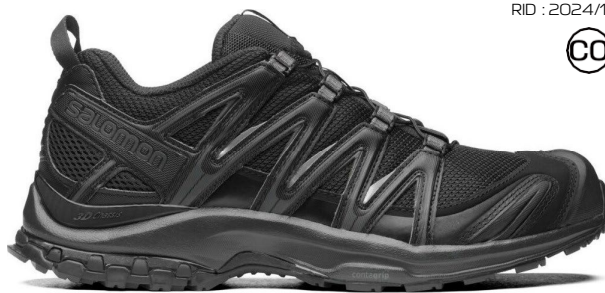

XA PRO 3D UNISEX

¥19,800 (税抜 ¥18,000)

ALPS

TO-T1-SE
RID : 2024/1

L41617500

Alloy/Ftw Silver/Lunar Rock

TO-T1-SE
RID : 2024/1

L41617400

Black/Black/Magnet

TO-T1-SE
RID : 2024/2

L47442900

Vanilla Ice/Ballad Blue/Peach Quartz

TO-T1-SE
RID : 2024/2

L47442800

White Pepper/Fresh Salmon/Celadon Green

sensiFIT

全地形対応の伝説のパフォーマンスへの賛辞

Salomon ベストセラーのトレイルランニングシューズへの賛辞として生まれた XA PRO 3D。モダンな素材、最新のメッシュパターン、豊かな色彩を採用し、オリジナルモデルを刷新しました。濡れた地面でも、変わらぬ安定性、着実なライド感、同様のトラクションを確保。あらゆる地形のどんなアドベンチャーにも対応します。

フレッシュ感

モダンな素材、カラー、パターンを採用して、オールラウンドに活躍する XA PRO 3D トレイルランニングシューズにコンテンポラリーなタッチを加えました。

安定性強化

3D Advanced Chassis™ が、タフなトレイルでも最高の安定性を確保する着実なライド感を提供。どんな路面でも自信をもって走れます。

グリップ力

単なるテクノロジーを超えた Premium Wet Traction グリップが、あらゆる天候に対応して効果を発揮します。

SIZE Range : 23 | 23.5 | 24 | 24.5 | 25 | 25.5 | 26 | 26.5 | 27 | 27.5 | 28 | 28.5 | 29 | 30