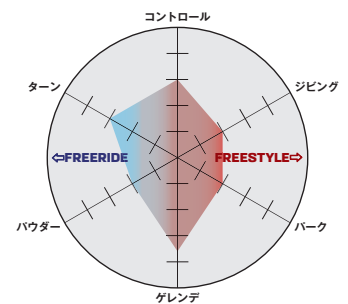

Size	Waist Width	Min/Max Stance	Stance Set Back	Tail/Tip Width	Eff.Edge
110	20.5 cm	310/430 mm	0 mm	23.2/23.2 cm	77 cm
115	21.4 cm	325/445 mm	0 mm	24.2/24.2 cm	81 cm
120	22.2 cm	340/460 mm	0 mm	25.2/25.2 cm	85 cm
125	22.8 cm	384/456 mm	0 mm	26/26 cm	90 cm
130	23.5 cm	404/476 mm	0 mm	26.7/26.7 cm	94 cm

GRACE

L47361000 ¥35,000(税込¥38,500)

C/O

Graceは上達を望むエントリーレベルの子供たちのために開発されたボードです。コンケーブに作られたボールスケートベースとスーパーフラットプロファイルがターンを容易にし、バイトフリーエッジが滑る時の不安を減らします。

FLEX:

DETAILS:

SHAPE: True Twin
 PROFILE: Super Flat
 SIDE CUT: Radial
 WIDTH: Regular
 BASE: Extruded
 MORE TECH: ABS Sidewall, Bowl Skate Base, Aspen Core, Standard Stone Finish, Bite Free Edge, 4X2 inserts, BA LD fiberglass, Natural Wax