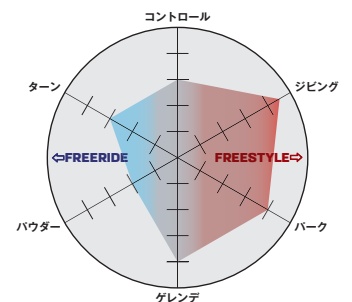

Size	Waist Width	Min/Max Stance	Stance Set Back	Tail/Tip Width	Eff.Edge
127	23.4 cm	394/466 mm	0 mm	27.7/27.7 cm	96.5 cm
133	23.6 cm	414/486 mm	0 mm	28.3/28.3 cm	102.5 cm
138	23.8 cm	444/516 mm	0 mm	28.3/28.3 cm	107.5 cm
143	24 cm	454/526 mm	0 mm	28.5/28.5 cm	111.5 cm
145	24.4 cm	464/536 mm	0 mm	28.8/28.8 cm	113.5 cm
145 W	25 cm	464/536 mm	0 mm	29.4/29.4 cm	113.5 cm

OH YEAH GROM

L47661000 ¥40,000(税込¥44,000)

Oh Yeahが持つフリースタイル性能をそのままに、子供用にしたいのがOh Yeah Gromです。ロックアウトキャンバーが遊び心とエッジのコントロール性を上手くブレンドしました。アスペンコアとポップスターがより強いポップと操作性を提供し、バイトフリーエッジが失敗の不安を過去のものにします。

FLEX:

DETAILS:

- SHAPE: True Twin
- PROFILE: Rock Out Camber
- SIDE CUT: EQ Rad
- WIDTH: Regular
- BASE: Extruded EG
- MORE TECH: ABS Sidewall, Popster, Aspen Core, Standard Stone Finish, Bite Free Edge, 4X2 inserts, BA LD fiberglass, Natural Wax

Size	Waist Width	Min/Max Stance	Stance Set Back	Tail/Tip Width	Eff.Edge
127	23.4 cm	394/466 mm	0 mm	27.7/27.7 cm	96.5 cm
133	23.6 cm	414/486 mm	0 mm	28/28 cm	102 cm
138	23.8 cm	444/516 mm	0 mm	28.3/28.3 cm	107.5 cm