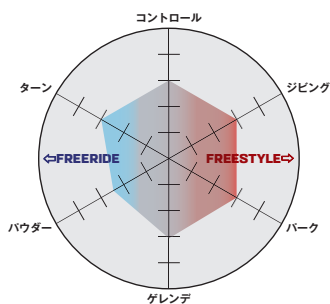

FLEX:

DETAILS:

LACING: Dual EZ Velcro
 LINER: Linerless, Classic Fit
 FOOTBED: Evolution
 OUTSOLE: Shredder

SIZE:

BLACK: 17-25cm

RHYTHM JR

¥29,000(税込¥31,900)

Rhythm JRは圧倒的なフィット感と快適性を実現する機能をふんだんに盛り込んだ若いライダーたちのためのビンディングです。上達を望むキッズ・ジュニアライダーのためにデザインされた軽量のビンディングで、左右非対称デザインを採用し、完璧なバランスでサポート力と操作性を実現しました。快適性と、年齢問わず誰にとっても手軽な調整機構をたくさん搭載しています。

FLEX:

DETAILS:

- BASEPLATE: Rhythm Baseplate, 30% Fiberglass Nylon Composite, Toolfree Adjustable Toe Ramp, Universal Disc, IMS, Unite disc compatibility
- STRAP: Supreme lite ankle strap, Supreme Lite Toe Strap, MicroMax & Toolfree Strap Adjustments
- HIGHBACK: Rhythm, HB Filter, 12° pre-rotated shape
- PADDING: Full EVA Rear & Front Pads, Canted Footbed
- RATCHET: MP Ratchet, Composite Buckle Lever

SIZE: S

L41778000
BLACK/WHITE
C/O

THE FUTURE

NEW

¥23,000(税込¥25,300)

The Futureはサイズアウトしないためのデックを盛り込んだ、成長期の子供たちをサポートするビンディングです。伸縮可能なヒールカップが様々なサイズに適合し、ツールフリーな調整機構を備えたスプリームライトストラップが簡単にスピーディな調整を可能にします。

FLEX:

DETAILS: