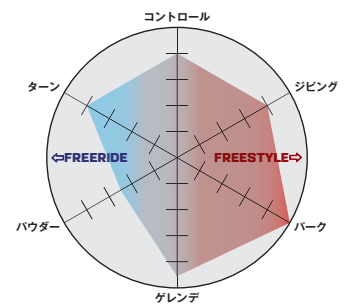

Size	Waist Width	Min/Max Stance	Stance Set Back	Tail/Tip Width	Eff. Edge
125	23.5 cm	394/506 mm	0 mm	27/28 cm	93.5 cm
135	24 cm	434/546 mm	0 mm	27.5/28.5 cm	101 cm

HUCK KNIFE GROM

L47661200 ¥45,000(税込¥49,500)

Huck Knife Gromはトルーツインのハイパフォーマンスパークボードです。滑りに余裕とエッジのコントロール性を提供するクアッドキャンバーを採用し、アスペンコアとポップスターがリップを抜ける際に強い反発力を提供します。

FLEX:

DETAILS:

SHAPE: True Twin
 PROFILE: Quad Camber
 SIDE CUT: EQ Rad
 WIDTH: Regular
 BASE: Sintered
 MORE TECH: Rubber Pads, Popster, Aspen Strong, Medium Stone Finish, Freestyle Edge Bevels, 4X2 inserts, BA LD fiberglass, Natural Wax

Size	Waist Width	Min/Max Stance	Stance Set Back	Tail/Tip Width	Eff. Edge
125	23 cm	394/466 mm	0 mm	27.4/27.4 cm	95 cm
130	23.4 cm	414/486 mm	0 mm	27.8/27.8 cm	99 cm
135	23.4 cm	434/506 mm	0 mm	27.8/27.8 cm	103 cm
140	23.4 cm	444/516 mm	0 mm	27.8/27.8 cm	107 cm
143	23.7 cm	454/526 mm	0 mm	28.1/28.1 cm	110 cm
140 W	24.8 cm	444/516 mm	0 mm	29/29 cm	107 cm
145 W	25.3 cm	459/531 mm	0 mm	29.5/29.5 cm	110 cm