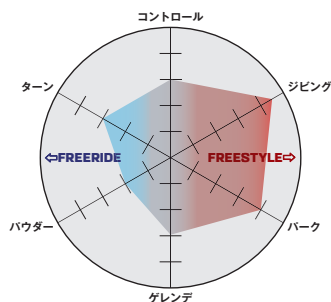

Size	Waist Width	Min/Max Stance	Stance Set Back	Tail/Tip Width	Eff. Edge
125	23 cm	394/466 mm	0 mm	27.4/27.4 cm	95 cm
130	23.4 cm	414/486 mm	0 mm	27.8/27.8 cm	99 cm
135	23.4 cm	434/506 mm	0 mm	27.8/27.8 cm	103 cm
140	23.4 cm	444/516 mm	0 mm	27.8/27.8 cm	107 cm
143	23.7 cm	454/526 mm	0 mm	28.1/28.1 cm	110 cm
140 W	24.8 cm	444/516 mm	0 mm	29/29 cm	107 cm
145 W	25.3 cm	459/531 mm	0 mm	29.5/29.5 cm	110 cm

SLEEPWALKER GROM

L47661100 ¥40,000(税込¥44,000)

トゥルーツインシェイプのSleepwalker Gromはパークに特化したボードです。ロックアウトキャンバーが滑りに余裕とエッジのコントロール性を提供し、ポップスターがリップを抜ける際に強い反発力を提供します。さらに、バイトフリーエッジが新しいトリックを学ぶ際の転倒を減らします。

FLEX:

DETAILS:

- SHAPE: True Twin
- PROFILE: Rock Out Camber
- SIDE CUT: EQ Rad
- WIDTH: Regular
- BASE: Extruded EG
- MORE TECH: ABS Sidewall, Popster, Aspen Core, Standard Stone Finish, Bite Free Edge, 4X2 inserts, BA LD fiberglass, Natural Wax

Size	Waist Width	Min/Max Stance	Stance Set Back	Tail/Tip Width	Eff.Edge
127	23.4 cm	394/466 mm	0 mm	27.7/27.7 cm	96.5 cm
133	23.6 cm	414/486 mm	0 mm	28.3/28.3 cm	102.5 cm
138	23.8 cm	444/516 mm	0 mm	28.3/28.3 cm	107.5 cm
143	24 cm	454/526 mm	0 mm	28.5/28.5 cm	111.5 cm
145	24.4 cm	464/536 mm	0 mm	28.8/28.8 cm	113.5 cm
145 W	25 cm	464/536 mm	0 mm	29.4/29.4 cm	113.5 cm