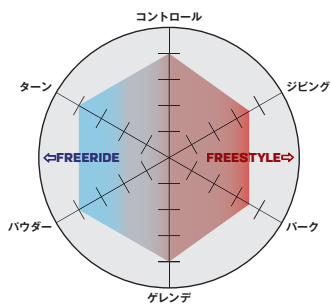

FLEX:

DETAILS:

SHAPE: Tapered Directional
PROFILE: Rock Out Camber
SIDE CUT: Radial
WIDTH: Wide
BASE: Sintered
MORE TECH: Popster, Aspen Strong Core, ABS sidewalls, Fine stone finish, All Mountain Edge Bevels, BA LD fiberglass, 4X2 inserts, Natural Wax

Size	Waist Width	Min/Max Stance	Stance Set Back	Tail/Tip Width	Eff. Edge
125	23.5 cm	394/506 mm	0 mm	27/28 cm	93.5 cm
135	24 cm	434/546 mm	0 mm	27.5/28.5 cm	101 cm