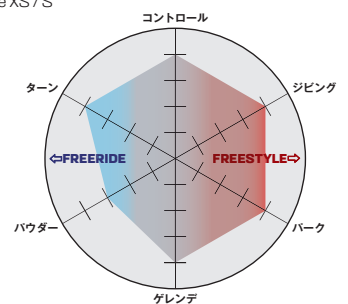

FLEX:

DETAILS:

- BASEPLATE: Future Baseplate, 30% Fiberglass Nylon Composite, Universal Disc, Unite Disc Compability, IMS
- STRAP: Supreme lite ankle strap, Supreme lite toe strap, Micromax & Toolfree Strap Adjustments
- HIGHBACK: Future
- PADDING: Pact EVA Pad
- RATCHET: MP Ratchet, Composite Buckle Lever

SIZE: One adjustable size XS / S