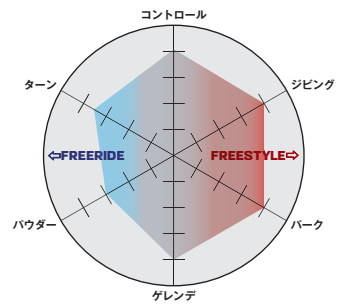

LIGHTWEIGHT

サロモンのフィットトゥライト構造とD-ライトアウトソールが耐久性を損なうことなく、ブーツの軽量化を可能にしています。

ADJUSTABLE

足が大きくなっても、サロモンのEvolutionフットベッドは縫製を解くことでハーフサイズ分の余裕を確保します。

CONVENIENT

ユニバーサルライナーは紐の代わりにストラップを採用することで、脱ぎ履きを容易にし、M4ジュニアBOA®がストレスフリーで安全なフィット感を提供します。