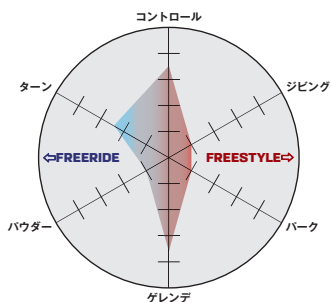

Size	Waist Width	Min/Max Stance	Stance Set Back	Tail/Tip Width	Eff.Edge
110	20.5 cm	310/430 mm	0 mm	23.2/23.2 cm	77 cm
115	21.4 cm	325/445 mm	0 mm	24.2/24.2 cm	81 cm
120	22.2 cm	340/460 mm	0 mm	25.2/25.2 cm	85 cm
125	22.8 cm	384/456 mm	0 mm	26/26 cm	90 cm
130	23.5 cm	404/476 mm	0 mm	26.7/26.7 cm	94 cm

TEAM

L47360700 ¥30,000(税込¥33,000)

C/O

最先端のテックを満載したTeamは、初めてのスノーボードに最適なボードです。コンケーブに作られたボールスケートベースとスーパーフラットプロファイルがターンを容易にし、バイトフリーエッジが滑る時の不安を減らします。

FLEX:

DETAILS:

SHAPE: True Twin
 PROFILE: Super Flat
 SIDE CUT: Radial
 WIDTH: Regular
 BASE: Extruded
 MORE TECH: ABS Sidewall, Bowl Skate Base, Aspen Core, Standard Stone Finish, Bite Free Edge, 4X2 inserts, BA LD fiberglass, Natural Wax

Size	Waist Width	Min/Max Stance	Stance Set Back	Tail/Tip Width	Eff. Edge
70	18 cm	265/345mm	0 mm	20.4/20.4 cm	42 cm
80	18 cm	280/360 mm	0 mm	20.4/20.4 cm	51 cm
90	18 cm	290/370 mm	0 mm	20.4/20.4 cm	60 cm
100	19.2 cm	320/400 mm	0 mm	21.7/21.7 cm	68 cm
110	20.5 cm	350/430 mm	0 mm	23.2/23.2 cm	77 cm