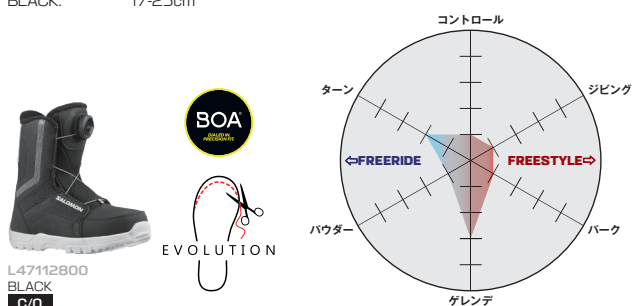

FLEX:

SIZE:

BLACK: 19.5-24.5cm
(1cmずつの展開)

- LACING: M4 Junior BOA®, TX3 BOA® Lace
- LINER: Universal, Custom Fit
- FOOTBED: Evolution
- OUTSOLE: D-Light

L41681700
BLACK
C/O

WHIPSTAR BOA®

¥26,000(税込¥28,600)

Whipstar BOA®は利便性と適応性を未来のスターに提供します。BOA®システムが簡単で安全なフィット感を提供し、Evolutionフットベッドが、縫製を解くことで快適性を妥協することなく、足の成長に適応します。No-Slipアウトソールとキッズ専用の構造が雪の上での初めての体験を、暖かく、安全で、快適にサポートしてくれます。

FLEX:

DETAILS:

LACING: M4 Junior BOA®
 LINER: Linerless, Classic Fit
 FOOTBED: Evolution
 OUTSOLE: Shredder

SIZE:

BLACK: 17-25cm

WHIPSTAR

¥19,000(税込¥20,900)

WhipstarはデュアルEZベルクロストラップと、縫製を解くことで快適性を妥協することなくハーフサイズ分の余裕を確保するEvolutionフットベッドを採用し利便性と適応性を未来のスターに提供します。キッズ専用の構造が雪の上での初めての体験を、暖かく快適にサポート。No-Slipアウトソールのグリップ力が子供たちが遊びに夢中になれる安全性を提供します。

FLEX:

DETAILS:

LACING: Dual EZ Velcro
 LINER: Linerless, Classic Fit
 FOOTBED: Evolution
 OUTSOLE: Shredder

SIZE:

BLACK: 17-25cm

RHYTHM JR

¥29,000(税込¥31,900)

Rhythm JRは圧倒的なフィット感と快適性を実現する機能をふんだんに盛り込んだ若いライダーたちのためのビンディングです。上達を望むキッズ・ジュニアライダーのためにデザインされた軽量のビンディングで、左右非対称デザインを採用し、完璧なバランスでサポート力と操作性を実現しました。快適性と、年齢問わず誰にとっても手軽な調整機構をたくさん搭載しています。