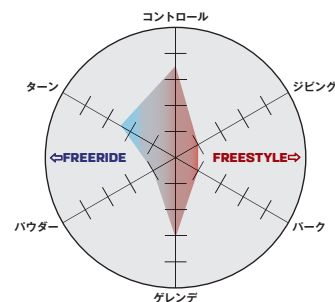

Size	Waist Width	Min/Max Stance	Stance Set Back	Tail/Tip Width	Eff. Edge
70	18 cm	265/345mm	0 mm	20.4/20.4 cm	42 cm
80	18 cm	280/360 mm	0 mm	20.4/20.4 cm	51 cm
90	18 cm	290/370 mm	0 mm	20.4/20.4 cm	60 cm
100	19.2 cm	320/400 mm	0 mm	21.7/21.7 cm	68 cm
110	20.5 cm	350/430 mm	0 mm	23.2/23.2 cm	77 cm

TEAM PACKAGE

L47360800 ¥40,000(税込¥44,000)

C/O

Team PackageはGoodtime XXS ピンディングと、親子で滑る時の安全性を確保する取り外し可能なリーシュコードが同梱され、すぐに滑りにいけるセットアップです。コンケーブに作られたボールスケートベースとスーパーフラットプロファイルがターンを容易にし、バイトフリーエッジが滑る時の不安を減らします。

+ 1 PAIR OF BINDINGS

+ 1 LEARNING LEASH

Size	Waist Width	Min/Max Stance	Stance Set Back	Tail/Tip Width	Eff. Edge
80	18 cm	280/360 mm	0 mm	20.4/20.4 cm	51 cm
90	18 cm	290/370 mm	0 mm	20.4/20.4 cm	60 cm
100	19.2 cm	320/400 mm	0 mm	21.7/21.7 cm	68 cm