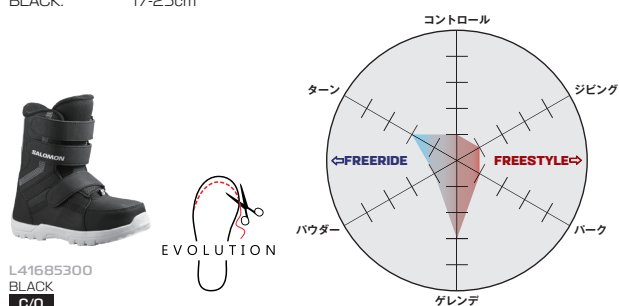

FLEX:

DETAILS:

LACING: M4 Junior BOA®
 LINER: Linerless, Classic Fit
 FOOTBED: Evolution
 OUTSOLE: Shredder

SIZE:

BLACK: 17-25cm

WHIPSTAR

¥19,000(税込¥20,900)

WhipstarはデュアルEZベルクロストラップと、縫製を解くことで快適性を妥協することなくハーフサイズ分の余裕を確保するEvolutionフットベッドを採用し利便性と適応性を未来のスターに提供します。キッズ専用の構造が雪の上での初めての体験を、暖かく快適にサポート。No-Slipアウトソールのグリップ力が子供たちが遊びに夢中になれる安全性を提供します。

FLEX:

DETAILS:

LACING: Dual EZ Velcro
 LINER: Linerless, Classic Fit
 FOOTBED: Evolution
 OUTSOLE: Shredder

SIZE:

BLACK: 17-25cm

RHYTHM JR

¥29,000(税込¥31,900)

Rhythm JRは圧倒的なフィット感と快適性を実現する機能をふんだんに盛り込んだ若いライダーたちのためのビンディングです。上達を望むキッズ・ジュニアライダーのためにデザインされた軽量のビンディングで、左右非対称デザインを採用し、完璧なバランスでサポート力と操作性を実現しました。快適性と、年齢問わず誰にとっても手軽な調整機構をたくさん搭載しています。

FLEX:

DETAILS:

- BASEPLATE: Rhythm Baseplate, 30% Fiberglass Nylon Composite, Toolfree Adjustable Toe Ramp, Universal Disc, IMS, Unite disc compatibility
- STRAP: Supreme lite ankle strap, Supreme Lite Toe Strap, MicroMax & Toolfree Strap Adjustments
- HIGHBACK: Rhythm, HB Filter, 12° pre-rotated shape
- PADDING: Full EVA Rear & Front Pads, Canted Footbed
- RATCHET: MP Ratchet, Composite Buckle Lever

SIZE: S

L41778000
BLACK/WHITE
C/O

THE FUTURE

NEW

¥23,000(税込¥25,300)

The Futureはサイズアウトしないためのデックを盛り込んだ、成長期の子供たちをサポートするビンディングです。伸縮可能なヒールカップが様々なサイズに適合し、ツールフリーな調整機構を備えたスプリームライトストラップが簡単にスピーディな調整を可能にします。

FLEX:

DETAILS: