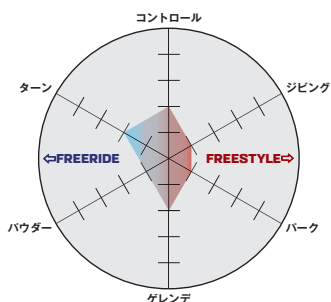

FLEX:

DETAILS:

BASEPLATE:	Team baseplate, 30% Fiberglass Nylon Composite
STRAP:	2D Prime Ankle Strap, Locked-in Toe Strap, Toolfree Strap Adjustments
HIGHBACK:	GoodTime
PADDING:	Pact EVA Pad
RATCHET:	Composite Buckle Lever

SIZE: XS