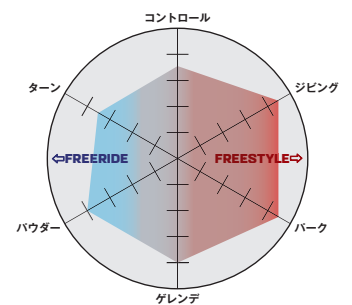

FLEX:

SIZE: S/M

BASEPLATE:	Shadow Fit Baseplate, Kevlar Quickwire, 30% Fiberglass Nylon Composite, Toolfree Adjustable Toe Ramp, Universal Disc, IMS, Power Hook, Unite Disc Compatibility
STRAPS:	Asym Shadow Strap, Supreme lite toe strap, MicroMax and Toolfree Strap Adjustments, Women specific geometry
HIGHBACK:	Mirage, 12° pre-rotated shape
PADDING:	Full EVA Front and Rear Pads, Canted Footbed
RATCHETS:	MP Ratchet, Aluminum Buckle Lever

SHADOW