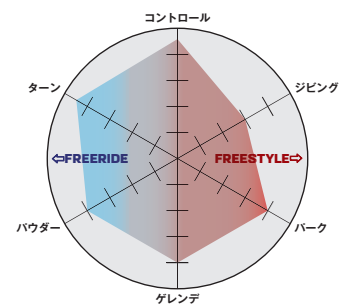

HIGHLANDER

¥48,000(税込¥52,800)

Highlanderは快適性と操作性を完璧なバランスで融合した、軽量で反応の良い、オールマウンテンライダーのためのビンディングです。サポート力のある3Dミニマハイバックにレスポンスパッドを組み合わせ、正確なエネルギーの伝達を可能とし、ShadowFitが自然なブーツとの一体感と、高い快適性を一日中提供します。

FLEX:

DETAILS:

- **BASEPLATE:** Shadow Fit Baseplate, Kevlar Quickwire, 45% Fiberglass Nylon Composite, Toolfree Adjustable Toe Ramp, Universal Disc, IMS, Power Hook, Unite Disc Compatibility
- **STRAPS:** Shadow Lite Strap, Locked-up Toe Strap, MicroMax and Toolfree Strap Adjustments
- **HIGHBACK:** Minima 3D, 12° Pre-rotated Shape
- **PADDING:** Response Pad, Supreme full EVA, Canted Footbed
- **RATCHETS:** MP Ratchet, Aluminum Buckle Lever

SIZE: S/M/L