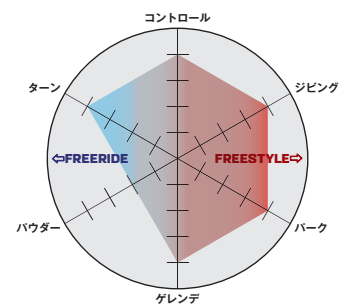

EDB

NEW

¥36,000(税込¥39,600)

EDB (Every Day Binding)はフィット感、機能性、耐久性に重きを置いた実用的なビンディングとして開発されました。不要な機能を削ぎ落とし、正確なフィット感、どんなコンディションでも使える万能性、長く使える耐久性を実現するために入念にデザインされた、時代に左右されないビンディングです。ミッドフレックスのEDBはツールフリーで調整でき、100%リサイクル素材で作られたリアパッドがクッション性を提供します。

COMFORT

厚さのあるリアパッドとEVAフォームが高いクッション性と衝撃吸収力を提供し、人間工学に基づいてデザインされたベースプレートとハイバックが一日中続く快適性を提供します。

DURABLE & TIMELESS

20%リサイクル素材を使用したハイバックとベースプレートに、100%リサイクル素材のリアパッドを採用し、EDBは高い耐久性と信頼性をミニマルなデザインで実現します。

PREMIUM FIT & ADJUSTMENTS

ストラップ、トゥランプ、フォワードリーンをツールフリーで調整することができるEDBは正確なフィット感を手軽に実現します。

FLEX:

SIZE: S/M/L

- **BASEPLATE:** EDB Baseplate, 30% Fiberglass Nylon Composite, Toolfree Adjustable Toe Ramp, Universal Disc, IMS, Unite Disc Compatibility, 20% Recycled Nylon Composite
- **STRAPS:** Power Lite Strap, Ultra-fit: Toe Strap, MicroMax and Toolfree Strap Adjustments, Easy Entrance Slider
- **HIGHBACK:** EDB, HB Filter, 12° Pre-rotated Shape, 20% Recycled Nylon Composite
- **PADDING:** Air Cush Rear Pad, Full EVA Front Pad, Canted Footbed
- **RATCHETS:** MP Ratchet, Aluminum Buckle Lever