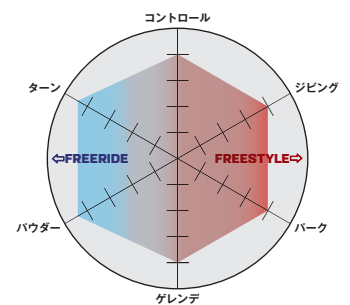

HOLOGRAM

¥46,000(税込¥50,600)

フリースタイルライダーの高い要求に応えるHologramは、圧倒的な正確性、快適性、ブーツとボードの一体感を提供するビンディングです。ShadowFitを採用したミッドフレックスのHologramは、レスポンスパッドとケブラークイックワイヤーによって、他の追随を許さない圧倒的に自然なボードとの一体感とダイレクトなエネルギー伝達による正確な操作性を提供します。

NATURAL CONNECTION

ShadowFitは独自の柔らかいヒールカップにより、ブーツとビンディングのナチュラルな一体感と正確な操作性を一日中提供します。

PRECISION

レスポンスパッドは正確なエネルギー伝達と足裏の感覚を提供するために、解剖学に基づいてデザインされ、高い操作性を実現します。

COMFORT

左右非対称ハイバック、足裏の踵側を全てカバーするように配置されたEVA、パワールイトアングルストラップ、ウルトラフィットトゥストラップが組み合わさり、一日中続く圧倒的な快適性を提供します。

FLEX:

1. **BASEPLATE:** Shadow Fit Baseplate, Kevlar Quickwire, 45% Fiberglass Nylon Composite, Toolfree Adjustable Toe Ramp, Universal Disc, IMS, Power Hook, Unite Disc Compatibility
2. **STRAPS:** Power lite strap, Ultra-fit toe strap, MicroMax and Toolfree Strap Adjustments
3. **HIGHBACK:** Hologram, 12° Pre-rotated Shape
4. **PADDING:** Response Pad, Supreme full EVA, Canted Footbed
5. **RATCHETS:** MP Ratchet, Aluminum Buckle Lever

SIZE: S/M/L

SHADOW