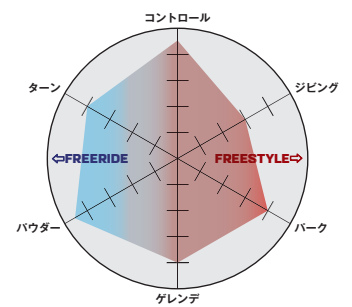

DISTRICT HPS

¥50,000(税込¥55,000)

PRO
SERIES
SALOMON SNOWBOARDS

LIMITED
200

DISTRICTHPS バインディングは中井孝治とのコラボレーションによりデザインされたバインディングです。あなたのパウダーライフを完璧に仕上げてくれることは間違いありません。完璧なフィット感と横方向の柔軟性を高めるSHADOWFIT、SHADOW LITE アンクルストラップ、更に今シーズンからUltra-fit toe strapを新たに備えており、深い雪の中でも木々をかわしたり、ピローラインをナビゲートしてくれます。

FLEX:

BASEPLATE: Shadow Fit Baseplate, Kevlar Quickwire, Composite 30%, Adjustable Toe Ramp, Universal Disc, IMS, Power Hook, Unite Disc Compatibility

STRAPS: Shadow Lite Strap, Ultra-fit toe strap, MicroMax Strap Adjustments

HIGHBACK: District, 12° pre-rotated shape

PADDING: Vibe, Canted Footbed, Full EVAMP Ratchet, Aluminum

RATCHETS: MP Ratchet, Aluminum Buckle

SIZE: S/M/L

L47767000
WHITE

SHADOW