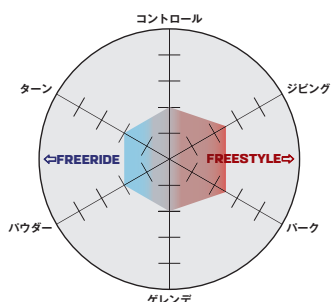

FLEX:

DETAILS:

BASEPLATE:	Zone Baseplate, 30 % Fiberglass Nylon Composite, Toolfree Adjustable Toe Ramp, Universal Disc, IMS, Unite Disc Compatibility
STRAPS:	Supreme Lite Ankle Strap, Lock-In Toe Strap, MicroMax & Toolfree Strap Adjustments
HIGHBACK:	Pact, HB Filter, 12° pre-rotated shape
PADDING:	Pact EVA Pad
RATCHETS:	Composite Buckle Lever

SIZE: S/M/L