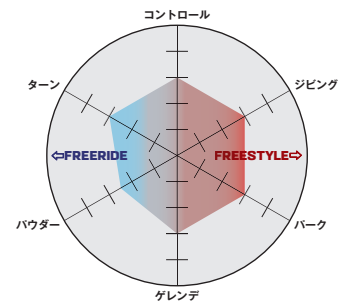

FLEX:

SIZE:

S/M/L

1. **BASEPLATE:** Rhythm Baseplate, 30 % Fiberglass Nylon Composite, Toolfree Adjustable Toe Ramp, Universal Disc, IMS, Unite Disc Compatibility
2. **STRAPS:** Supreme lite ankle strap, Supreme lite toe strap, MicroMax and Toolfree Strap Adjustments
3. **HIGHBACK:** Rhythm, HB Filter, 12° pre-rotated shape
4. **PADDING:** Full EVA Rear Pad, EVA Front Pad, Canted Footbed
5. **RATCHETS:** MP Ratchet, Composite Buckle Lever