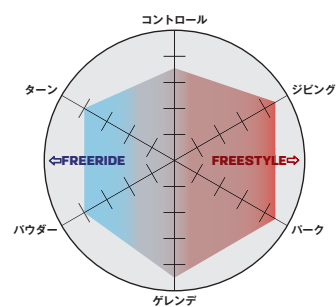

## SIZE: S/M/L

SHADOW

# DISTRICT

¥42,000(税込¥46,200)

Districtは柔らかめのフレックスと非対称デザインを採用したパークとグルーマーでの圧倒的な自由度を実現するビンディングです。ShadowFitヒールカップがビンディングとブーツの一体感を高めることでより高いパフォーマンスと快適性を提供し、非対称ハイバックとインジェクションストラップがサポート力と操作性をバランス良く提供します。