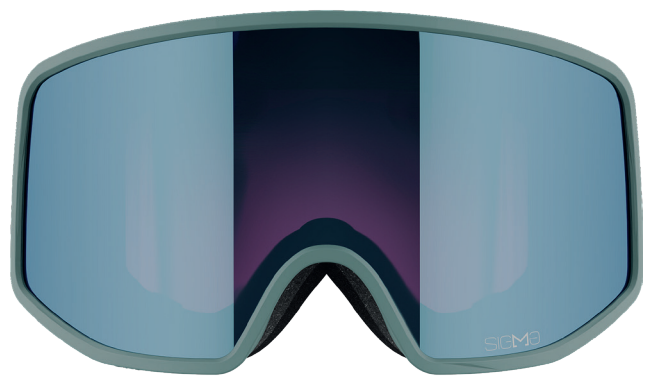

Lens Sigma Poppy Red Cat.2 + Ice Blue Cat.2

CYLINDRICAL - SENTRY PRO

SENTRY PRO

ストリートスタイルのクールなデザインに、マウンテンスタイルの広くクリアな視界

セントリーブロは、見た目も気分も良くしたいライダー向けのモデルで、独自のスタイルにオリジナルの機能が搭載されています。クールな新しいトリックを撮影する場合でも、ディープパウダーを滑る場合でも、視界をクリアに保ち、際立ったスタイルをキープします。セントリーブロには、フリースキーヤーのニコ・ヴィニエのスタイルを取り入れた限定モデルもラインナップされています。