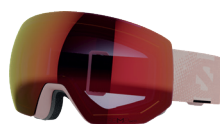

L47306600

Color Tropical Peach

Lens Sigma Photo Poppy Red Cat.1-3