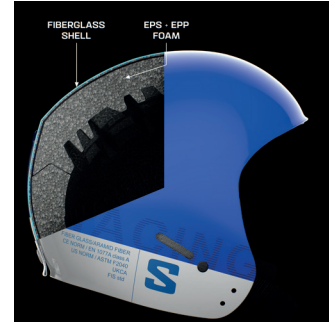

HELMETS

HELMET TECHNOLOGIES

① CONSTRUCTIONS

インジェクテッドABS

堅牢性と耐久性

ABSシェルを挟み込むことにより、高耐久性と衝撃吸収性、耐衝撃性に優れた構造です。また、衝撃によるたわみや貫通に対する耐性も備えています。

インモールド構造 (金型による整形)

快適さと軽さ

軽量ポリカーボネイトシェルにEPSライナーを一体化し、すぐれた保護性能と快適さを備えています。

ハイブリッド

保護の完璧な組み合わせとそして軽さ

ハイブリッドヘルメット構造は、頑丈な注入型ABSアッパーシェルと軽量のインモールドローシェルを組み合わせ、軽量で耐久性のあるヘルメットに両方の長所を組み合わせています。

グラスファイバー

FIS基準対応のレース用ヘルメット

FISの基準で認定されたヘルメット。内側のライナーにはEPS・EPPフォームを、外側のシェルには耐久性のあるグラスファイバーを採用。

② SAFETY

MIPS

脳を衝撃から守る

ヘルメットに一体化された頭部の保護システム。低摩擦レイヤーがスライドして斜めからの衝撃を緩和する効果を発揮します。

twiCEme

緊急時の救急・救命に備える

twiCEmeは、サロモンヘルメットの特定のモデルに組み込まれているテクノロジー。事故が発生した場合に、より可及的速やかな緊急対応を可能にすることを目的としています。NFCアプリがインストールされたスマートフォンを twiCEmeと表記されたチップの上に置くことで、ユーザーの医療情報、緊急連絡先、個人識別情報、保険情報などといった身元確認や治療に必要な情報を読み取ることができます。