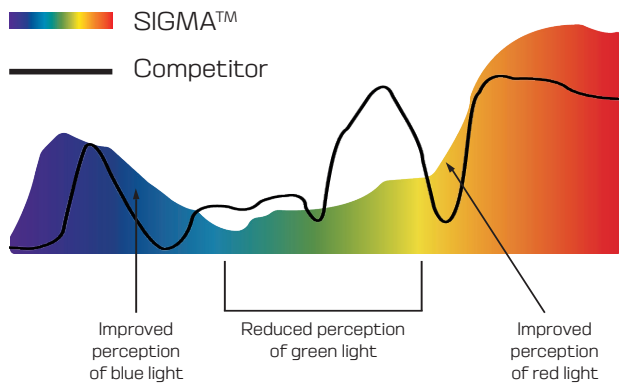

GOGGLES LENS TECHNOLOGIES

SIGMA™

SIGMA

SIGMA™はコントラストと光の変化率を強化した先進的なレンズテクノロジーです。コントラストを高め、目の疲れを軽減するだけでなく、状況に応じて明るさを調節することもできます。

SIGMA™ レンズの特徴

一般的なスキーゴーグルのハイコントラストレンズは、想定された環境で設定された性能をどんな状況においても問題なく発揮できるわけではありません。しかし、サロモンはSigma™レンズを開発することで、そのような状況を大幅に改善させました。雪に覆われた地形をより鮮明に理解するための特徴的な技術と独自のアイデアが注ぎ込まれています。

人間の目は、様々な色の光を検出する青、緑、赤の錐体で構成されています。しかし、雪の多い環境では、雪から反射された白い光が3つの錐体すべてで許容値が超え、詳細に見える度合いが低下していきます。Sigma™レンズの特徴の一つとして、スペクトルの中間にある緑色の光を減らすというものがあります。透過する青色と赤色の光を高めることで、雪に覆われた環境においても、その地形を視覚として、瞬時的かつ詳細に把握することができます。

SIGMA™ LENS

SIGMA PHOTOレンズの透光分布

REGULAR YELLOW LENS

ノーマルなイエローレンズの透光分布

Sigma™レンズは、光の条件に関係なく優れた視覚を実現するためのソリューションとなっています。

LENS SELECTOR

TECHNO	WEATHER CONDITIONS	CATEGORY	VLT	LENS NAME	LENS COLOR	RADIUM PRIME	RADIUM PRO	RADIUM	SENTRY PRIME	SENTRY PRO	S/VIEW	AKSIUM 2.0	AKSIUM 2.0 S	LUMI	RIO	
SIGMA	☀️☁️	1-3	☁️ 14 TO 49% ☀️	PHOTOCHROMIC SKY BLUE		●	●		●	●						
			☁️ 13 TO 43% ☀️	PHOTOCHROMIC POPPY RED		●	●		●	●						
	☀️	3	☁️ 12% ☀️	BLACK GOLD		●	●	●	●	●	●					
			☁️ 12% ☀️	GUN METAL		●			●	●						
			☁️ 13% ☀️	SKY BLUE		●	●	●	●	●	●					
	☁️☀️	2	☁️ 19% ☀️	POPPY RED		●	●	●		●	●	●				
			☁️ 23% ☀️	EMERALD		●	●	●			●	●				
			☁️ 29% ☀️	ICE BLUE		●	●			●	●					
			☁️ 36% ☀️	SILVER PINK		●	●			●	●					
	☁️	1	☁️ 45% ☀️	APRICOT		●	●			●	●					
MULTILAYER	☀️☁️	1-3	☁️ 18 TO 42% ☀️	PHOTOCHROMIC BLUE				●			●	●	●			
			☁️ 18 TO 60% ☀️	PHOTOCHROMIC RED					●			●	●			
	☀️	3	☁️ 10% ☀️	BLACK			●				●	●		●		
	☁️☀️	2	☁️ 25% ☀️	SUPER WHITE					●				●	●		
			☁️ 27% ☀️	MID BLUE								●	●	●	●	
			☁️ 32% ☀️	MID RED				●	●			●	●	●	●	
			☁️ 38% ☀️	RUBY				●	●			●		●	●	
☁️	1	☁️ 53% ☀️	LIGHT BLUE			●	●			●						
FLASH	☁️☀️	2	☁️ 25% ☀️	GOLD							●			●		

SPHERICAL - RADIUM PRIME

RADIUM PRIME

刺激的なオーバーサイズレンズが
最大限の視界を確保

サロモンがこれまでにリリースしたゴーグルのなかで最も高度なテクノロジーを採用。パフォーマンスとスタイルであなたを際立たせます。レンズは、シグマ™ フォトレズと シグマ™ レンズの両タイプをラインナップし、簡単にレンズ交換できるマグネット式レンズ交換システムを採用。曇り止め加工を施したオーバーサイズレンズは、サロモンの他のどのモデルよりも8° 広い視野を提供します。