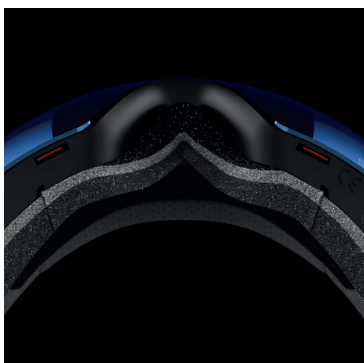

④ ASIAN FIT

アジアンフィット

アジア系の方々の顔の形にフィットするように設計されたゴーグル。ノーズ部のブリッジの厚さが調整されています。

⑤ CE NORMS

CE規格

すべてのサロモンのゴーグル製品はEN174-2001規格に準拠しています。