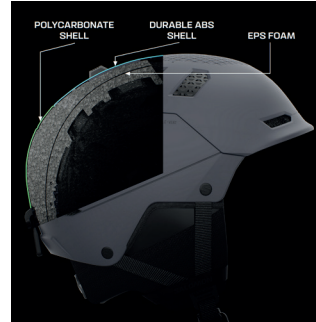

HELMETS

HELMET TECHNOLOGIES

① CONSTRUCTIONS

インジェクテッドABS

堅牢性と耐久性

ABSシェルを挟み込むことにより、高耐久性と衝撃吸収性、耐衝撃性に優れた構造です。また、衝撃によるたわみや貫通に対する耐性も備えています。

インモールド構造 (金型による整形)

快適さと軽さ

軽量ポリカーボネイトシェルにEPSライナーを一体化し、すぐれた保護性能と快適さを備えています。

ハイブリッド

保護の完璧な組み合わせとそして軽さ

ハイブリッドヘルメット構造は、頑丈な注入型ABSアッパーシェルと軽量のインモールドローシェルを組み合わせ、軽量で耐久性のあるヘルメットに両方の長所を組み合わせています。

グラスファイバー

FIS基準対応のレース用ヘルメット

FISの基準で認定されたヘルメット。内側のライナーにはEPS・EPPフォームを、外側のシェルには耐久性のあるグラスファイバーを採用。