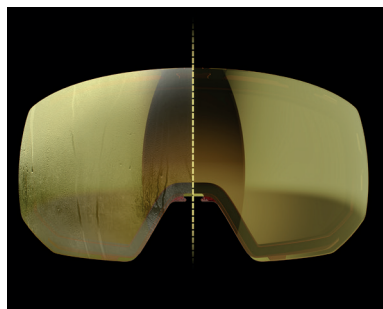

GOOGLES

LENS TECHNOLOGY

① PHOTOCROMIC LENS

フォトクロミックレンズ

コントラストを向上させるサロモンの画期的なレンズソリューションであるSIGMAに、光の状態に合わせてレンズの色合いを調整するフォトクロミックコーティング技術を組み合わせています。地形の変化を瞬時に読み取ることができます。

※SIGMAテクノロジーについては次ページを参照のこと

② MULTI-LAYER

マルチレイヤーレンズ

多層ミラー仕上げを採用することで、眩しさから目を保護し、疲労を軽減。多彩なカラーバリエーションから、スタイルとパフォーマンスに合わせて選択できます。

③ FLASH

フラッシュレンズ

反射を抑えた繊細なミラーコーティングで、雪上での太陽光の眩しさを抑えることができます。

④ ANTI FOG

曇り止め機能

サロモンのゴーグルはすべてダブルレンズ構造です。複層ガラスと同様の仕組みでレンズの内と外を断熱し、レンズが冷えすぎて内側に曇りが発生するのを防ぎます。また、内部の湿度を下げるために、すべてのゴーグルは360度方向への換気機能を備えており、空気の流れを阻害しません。

もちろん、すべてのサロモンゴーグルのレンズ自体にも、サロモン独自の技術により予め曇り止めコーティングが施されています。

⑤ SPHERICAL VS CYLINDRICAL

曲面レンズと球面レンズ

「シリンダリカル」レンズは、X軸(水平)方向の曲面・丸みを精密に計算して設計されており、顔のカーブに沿う形状となり、良好な視野を提供すると共に、光学的な歪みを軽減させます。

一方、「スフェリカル(球面)」レンズはX軸とY軸(水平と垂直)の両方の丸みを計算して設計されています。これにより、垂直方向と水平方向双方の周辺視野角が最大化され、ゴーグルを装着していても比較的広い視野が確保されます。人間の目の自由な動きを制限しないので、見やすい上に目を疲れさせない効果も得られます。