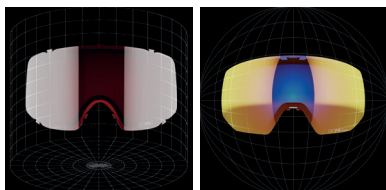

マルチレイヤーレンズ

多層ミラー仕上げを採用することで、眩しさから目を保護し、疲労を軽減。多彩なカラーバリエーションから、スタイルとパフォーマンスに合わせて選択できます。

③ FLASH

フラッシュレンズ

反射を抑えた繊細なミラーコーティングで、雪上での太陽光の眩しさを抑えることができます。

④ ANTI FOG

曇り止め機能

サロモンのゴーグルはすべてダブルレンズ構造です。複層ガラスと同様の仕組みでレンズの内と外を断熱し、レンズが冷えすぎて内側に曇りが発生するのを防ぎます。また、内部の湿度を下げるために、すべてのゴーグルは360度方向への換気機能を備えており、空気の流れを阻害しません。

もちろん、すべてのサロモンゴーグルのレンズ自体にも、サロモン独自の技術により予め曇り止めコーティングが施されています。

⑤ SPHERICAL VS CYLINDRICAL

曲面レンズと球面レンズ

「シリンダリカル」レンズは、X軸(水平)方向の曲面・丸みを精密に計算して設計されており、顔のカーブに沿う形状となり、良好な視野を提供すると共に、光学的な歪みを軽減させます。

一方、「スフェリカル(球面)」レンズはX軸とY軸(水平と垂直)の両方の丸みを計算して設計されています。これにより、垂直方向と水平方向双方の周辺視野角が最大化され、ゴーグルを装着していても比較的広い視野が確保されます。人間の目の自由な動きを制限しないので、見やすい上に目を疲れさせない効果も得られます。

⑥ 100% UV CUT

100%UVカット機能

サロモンゴーグルに装着されている全てのレンズは太陽の紫外線を100%カットし、目を完全に保護します。

① INTERCHANGEABLE LENS SYSTEM

マグネティック

16個の強力な磁石が効率的に配置され、レンズを所定の位置にしっかりと保持します。レンズを取り外す際はゴム製のグリップにより、レンズを汚すことなく取り外すことができます。

メカニカルシステム