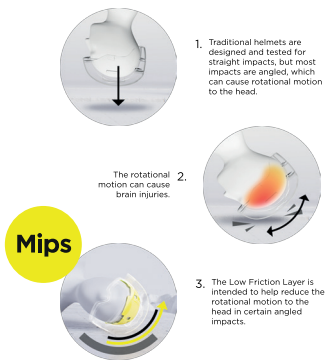

HELMETS

HELMET TECHNOLOGIES

① CONSTRUCTIONS

インジェクテッドABS

堅牢性と耐久性

ABSシェルを挟み込むことにより、高耐久性と衝撃吸収性、耐衝撃性に優れた構造です。また、衝撃によるたわみや貫通に対する耐性も備えています。

インモールド構造 (金型による整形)

快適さと軽さ

軽量ポリカーボネイトシェルにEPSライナーを一体化し、すぐれた保護性能と快適さを備えています。

ハイブリッド

保護の完璧な組み合わせとそして軽さ

ハイブリッドヘルメット構造は、頑丈な注入型ABSアッパーシェルと軽量のインモールドローシェルを組み合わせ、軽量で耐久性のあるヘルメットに両方の長所を組み合わせています。

グラスファイバー

FIS基準対応のレース用ヘルメット

FISの基準で認定されたヘルメット。内側のライナーにはEPS・EPPフォームを、外側のシェルには耐久性のあるグラスファイバーを採用。

② SAFETY

MIPS

脳を衝撃から守る

ヘルメットに一体化された頭部の保護システム。低摩擦レイヤーがスライドして斜めからの衝撃を緩和する効果を発揮します。

twiCEme

緊急時の救急・救命に備える

twiCEmeは、サロモンヘルメットの特定のモデルに組み込まれているテクノロジー。事故が発生した場合に、より可及的速やかな緊急対応を可能にすることを目的としています。NFCアプリがインストールされたスマートフォンを twiCEmeと表記されたチップの上に置くことで、ユーザーの医療情報、緊急連絡先、個人識別情報、保険情報などといった身元確認や治療に必要な情報を読み取ることができます。

スマートセイフティ360°

卓越した保護性能

頭部を全面的に保護するマルチ低衝撃吸収エリ-SMART SAFETY 360-により高い安全性を提供します。

EPS4D

衝撃をより広範囲に拡散

サロモンの特許を取得したEPS4Dテクノロジーがエネルギー吸収を最大化し、斜めからの衝撃や垂直方向の衝撃から守ります。

BRIGADE MIPS

洗練された外観に
優れた安全性を搭載