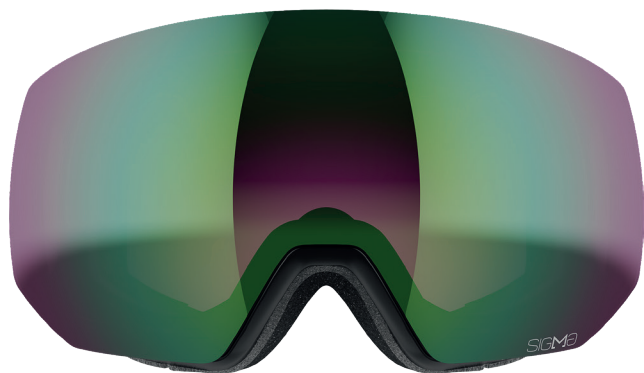

L47247600

Color Ebony

Lens Sigma Poppy Red Cat.2 + Sigma Apricot Cat.1

L47247900

Color Night Shade

Lens Sigma Silver Pink Cat.2 + Sigma Poppy Red Cat.2

RADIUM PRO

際立つスタイルと快適性が融合した
高機能フレームレスゴーグル

エキスパートが求める、高性能、快適性、スタイルの全ての要件を満たしたフレームレス ゴーグル。レンズは、広い視野を確保する球面レンズのシグマ™ フォトレンズ、シグマ™ レンズ、マルチレイヤーレンズを用意。優れたベンチレーションシステムを採用し、曇り止め加工を施しているため、どんなにハードなライディングでも期待を裏切らない性能を発揮します。

SPECIFICATION

SIZE	Large to medium	LENS	Available with Sigma Photo, Sigma & multilayer lenses, Mechanical lens interchangeability, Anti-fog coating
WEIGHT (g)	130	FRAME	Custom ID fit, Tri layer face foam, Silicon strap, OTG friendly, Available in asian fit
		PACKAGING	Sold with thermoformed box, Goggles bag included