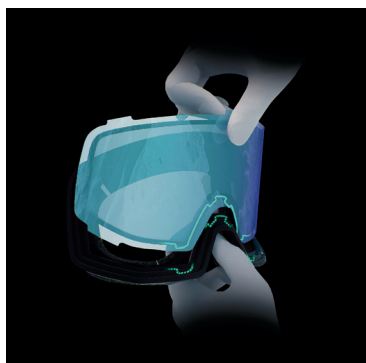

もちろん、すべてのサロモンゴーグルのレンズ自体にも、サロモン独自の技術により予め曇り止めコーティングが施されています。

⑤ SPHERICAL VS CYLINDRICAL

曲面レンズと球面レンズ

「シリンダリカル」レンズは、X軸(水平)方向の曲面・丸みを精密に計算して設計されており、顔のカーブに沿う形状となり、良好な視野を提供すると共に、光学的な歪みを軽減させます。

一方、「スフェリカル(球面)」レンズはX軸とY軸(水平と垂直)の両方の丸みを計算して設計されています。これにより、垂直方向と水平方向双方の周辺視野角が最大化され、ゴーグルを装着していても比較的広い視野が確保されます。人間の目の自由な動きを制限しないので、見やすい上に目を疲れさせない効果も得られます。

⑥ 100% UV CUT

100%UVカット機能

サロモンゴーグルに装着されている全てのレンズは太陽の紫外線を100%カットし、目を完全に保護します。

① INTERCHANGEABLE LENS SYSTEM

マグネティック

16個の強力な磁石が効率的に配置され、レンズを所定の位置にしっかりと保持します。レンズを取り外す際はゴム製のグリップにより、レンズを汚すことなく取り外すことができます。

メカニカルシステム

別のレンズへの切り替えを簡単に交換することであらゆる気象条件に対応させるシステムです。サロモンのゴーグルでは、サロモン独自のアイデアと機構を導入し、レンズ交換を行いやすくしています。

② CUSTOM ID FIT

カスタムIDフィット

顔の形状を問わず高いフィット感を発揮するテクノロジー。人間工学に基づいて設計されたフォームとフレームを採用。

③ OTG

Over The Glasses

オーバー・ザ・グラス