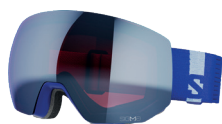

L47000100

Color Race Blue

Lens Sigma Ice Blue Cat.2