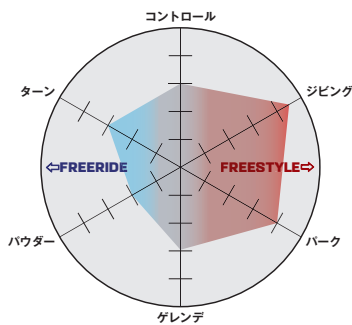

SLEEPWALKER GROM

L47361200 ¥40,000(税込¥44,000)

パークに特化したツインシェイブのSLEEPWALKER GROM。ロックアウトキャンパーを採用し、エッジが効きやすく、リップからのプーストを高めるポップスターを搭載しています。バイトフリーエッジは、新しいトリックを習得する際のエッジの引っ掛かりを無くします。