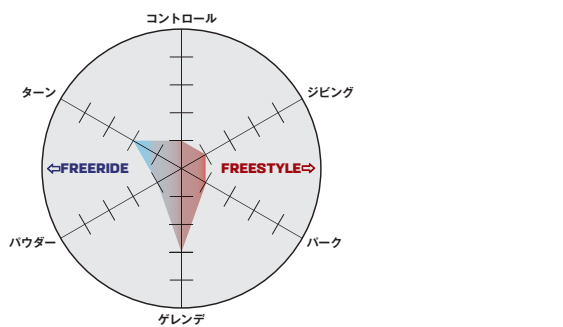

DETAILS:

- LACING: M4 Junior BOA®
- LINER: Linerless, Classic Fit
- FOOTBED: Evolution
- OUTSOLE: Shredder

SIZE:

BLACK: 17-22 cm
*1cm刻み

L47112800
BLACK

WHIPSTAR ¥19,000(税込¥20,900)

WHIPSTARジュニアブーツは、利便性に優れています。デュアルEZベルクロストラップによる調整とフットベッドは、縫い目を外してハーフサイズにすることができます。雪上デビューのその日から暖かく快適で、子どもたちが楽しく過ごせるように作られています。

DETAILS:

- LACING: Dual EZ Velcro
- LINER: Linerless, Classic Fit
- FOOTBED: Evolution
- OUTSOLE: Shredder

SIZE:

BLACK: 17-22 cm
*1cm刻み

L41685300
BLACK
C/O

RHYTHM JR ¥29,000(税込¥31,900)

RHYTHM JR バインディングは、若いライダーのために優れたフィット感と快適性を提供します。グロムのために作られたこのバインディングの特徴は、軽量で非対称型であることです。サポート性と完璧なバランスを提供するデザインで操作性に優れています。充実した機能で年齢を問わず、快適な使い心地を実現しています。