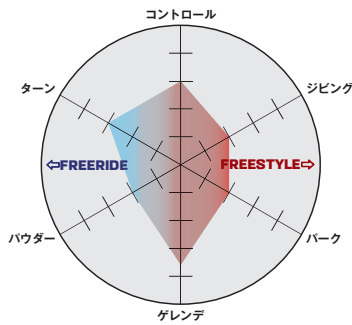

FLEX:

DETAILS:

- SHAPE: True Twin
- PROFILE: Super Flat
- SIDE CUT: Radial
- WIDTH: Regular
- BASE: Extruded
- MORE TECH: ABS Sidewall, Bowl Skate Base, Aspen Core, Standard Stone Finish, Bite Free Edge, 4X2 inserts, BA LD fiberglass, Natural Wax, FSC® certified wood core

Size	Waist Width	Min/Max Stance	Stance Set Back	Tail/Tip Width	Eff.Edge
110	20.5 cm	310/430 mm	0 mm	23.2/23.2 cm	77 cm
115	21.4 cm	325/445 mm	0 mm	24.2/24.2 cm	81 cm
120	22.2 cm	340/460 mm	0 mm	25.2/25.2 cm	85 cm
125	22.8 cm	384/456 mm	0 mm	26/26 cm	90 cm
130	23.5 cm	404/476 mm	0 mm	26.7/26.7 cm	94 cm