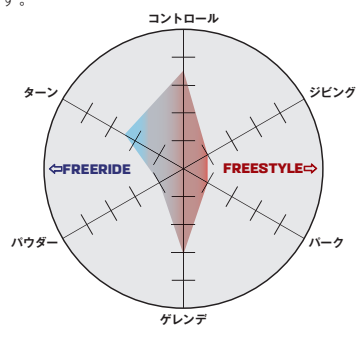

TEAM PACKAGE

L47360800 ¥40,000(税込¥44,000)

TEAM PACKAGEは、GOODTIME XXS バインディングと取り外し可能なリーシュが付属しています。リーシュを使用することで、登り坂で引っ張ることと下り坂での安全性を確保することができます。スーパーフラットプロファイルとコンケープボウルスケートベースによりターンを容易にし、バイトフリーエッジを採用することでエッジの引っ掛かりを軽減しより安全性を高めています。