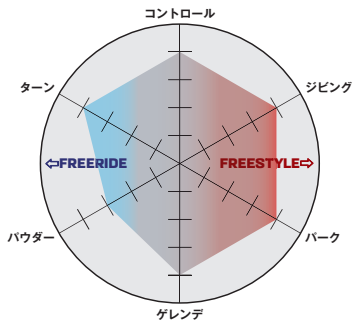

SIZE: S

L41778000
BLACK/WHITE
C/O

THE FUTURE ¥23,000(税込¥25,300)

アジャスタブルテクノロジーを採用したジュニア用バインディング。若いライダーの足に合わせて成長させることができます。ストラップは軽さとサポート力を絶妙なバランスで両立させ、マイクロマックスの調節が可能のため、正確なフィット感が得られます。

DETAILS:

- BASEPLATE: Future Baseplate, Composite 30 %, Universal Disc, Unite Disc Compatibility, IMS
- STRAP: Supreme lite ankle strap, Supreme lite toe strap, Micro-max straps adjustments
- HIGHBACK: Future
- PADDING: EVA Pad
- RATCHET: MP Ratchet, Composite Buckle

SIZE: XS/S

L47337500
BLACK

GOODTIME XS

¥16,000(税込¥17,600)

GoodTime XS バインディングは、軽量でより速く上達するために設計されたパッケージです。アジャスタブルハイバックは成長によるサイズ変更に対応しています。キッズの快適性を保ちながら、坂での練習も簡単してくれます。

DETAILS:

- BASEPLATE: Team baseplate, Composite 30%
- STRAP: 2D Prime Ankle Strap, Locked-in Toe Strap, Toolfree Strap Adjustments
- HIGHBACK: GoodTime
- PADDING: EVA Pad
- RATCHET: Composite Buckle