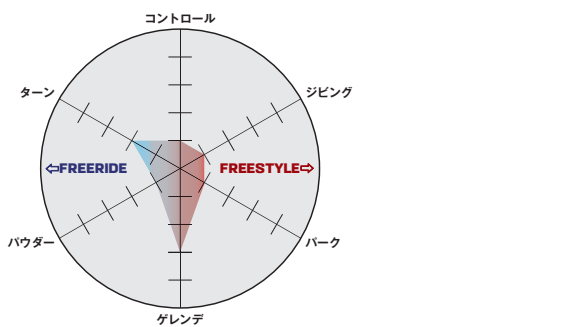

FLEX:

SIZE:

BLACK: 19.5-24.5 cm
*1cm刻み

LACING: M4 Junior BOA®, TX3 BOA® Lace
LINER: Comfort, Custom Fit
FOOTBED: Evolution
OUTSOLE: D-Light

L41681700
BLACK
C/O

NEW

WHIPSTAR BOA® ¥26,000(税込¥28,600)

新たに登場するWhipstar BOA®は、簡単に確実なフィットを提供します。フットベッドは縫い目を外すことができ、快適性を損なうことなく、成長する足に対応します。ノンスリップアウトソールとグロム特有の構造により、雪上での初体験を温かく安全で快適なものにします。

DETAILS:

- LACING: M4 Junior BOA®
- LINER: Linerless, Classic Fit
- FOOTBED: Evolution
- OUTSOLE: Shredder

SIZE:

BLACK: 17-22 cm
*1cm刻み

L47112800
BLACK

WHIPSTAR ¥19,000(税込¥20,900)

WHIPSTARジュニアブーツは、利便性に優れています。デュアルEZベルクロストラップによる調整とフットベッドは、縫い目を外してハーフサイズにすることができます。雪上デビューのその日から暖かく快適で、子どもたちが楽しく過ごせるように作られています。