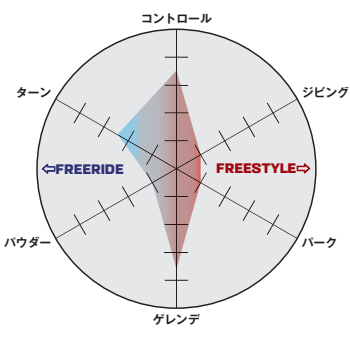

FLEX:

DETAILS:

- SHAPE: True Twin
- PROFILE: Super Flat
- SIDE CUT: Radial
- WIDTH: Regular
- BASE: Extruded
- MORE TECH: ABS Sidewall, Bowl Skate Base, Aspen Core, Standard Stone Finish, Bite Free Edge, 4X2 inserts, BALD fiberglass, Natural Wax, FSC® certified wood core

Size	Waist Width	Min/Max Stance	Stance Set Back	Tail/Tip Width	Eff.Edge
70	18 cm	265/345 mm	0 mm	20.4/20.4 cm	42 cm
80	18 cm	280/360 mm	0 mm	20.4/20.4 cm	51 cm
90	18 cm	290/370 mm	0 mm	20.4/20.4 cm	60 cm
100	19.2 cm	320/400 mm	0 mm	21.7/21.7 cm	68 cm
110	20.5 cm	350/430 mm	0 mm	23.2/23.2 cm	77 cm