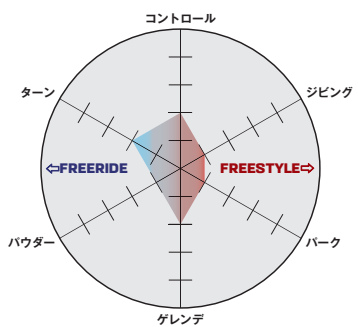

SIZE: XS/S

L47337500
BLACK

GOODTIME XS

¥16,000(税込¥17,600)

GoodTime XS バインディングは、軽量でより速く上達するために設計されたパッケージです。アジャスタブルハイバックは成長によるサイズ変更に対応しています。キッズの快適性を保ちながら、坂での練習も簡単してくれます。

DETAILS:

- BASEPLATE: Team baseplate, Composite 30%
- STRAP: 2D Prime Ankle Strap, Locked-in Toe Strap, Toolfree Strap Adjustments
- HIGHBACK: GoodTime
- PADDING: EVA Pad
- RATCHET: Composite Buckle

SIZE: XS

L47337200
BLACK

GOODTIME XXS

¥16,000(税込¥17,600)

GoodTime XXS バインディングは、軽量でアクセスしやすい技術を搭載しています。軽量化されたパッケージで、上達を促します。このバインディングの特徴はサイズ変更に対応するアジャスタブルハイバック。また、モノストラップは着脱を容易にします。

DETAILS:

- BASEPLATE: Team baseplate, Composite 30%
- STRAP: Monostrap, Toolfree Strap Adjustments
- HIGHBACK: GoodTime
- PADDING: EVA Pad
- RATCHET: Composite Buckle

SIZE: XXS

L47354800
BLUE