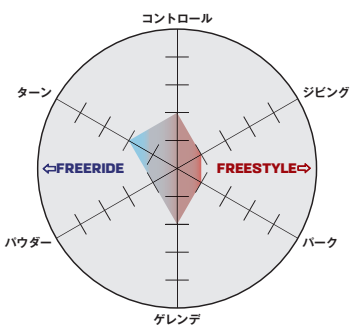

SIZE: XS/S

L47337500
BLACK

GOODTIME XS

¥16,000(税込¥17,600)

GoodTime XS バインディングは、軽量でより速く上達するために設計されたパッケージです。アジャスタブルハイバックは成長によるサイズ変更に対応しています。キッズの快適性を保ちながら、坂での練習も簡単してくれます。

DETAILS:

- BASEPLATE: Team baseplate, Composite 30%
- STRAP: 2D Prime Ankle Strap, Locked-in Toe Strap, Toolfree Strap Adjustments
- HIGHBACK: GoodTime
- PADDING: EVA Pad
- RATCHET: Composite Buckle

SIZE: XS

L47337200
BLACK

GOODTIME XXS

¥16,000(税込¥17,600)

GoodTime XXS バインディングは、軽量でアクセスしやすい技術を搭載しています。軽量化されたパッケージで、上達を促します。このバインディングの特徴はサイズ変更に対応するアジャスタブルハイバック。また、モノストラップは着脱を容易にします。

DETAILS:

- BASEPLATE: Team baseplate, Composite 30%
- STRAP: Monostrap, Toolfree Strap Adjustments
- HIGHBACK: GoodTime
- PADDING: EVA Pad
- RATCHET: Composite Buckle