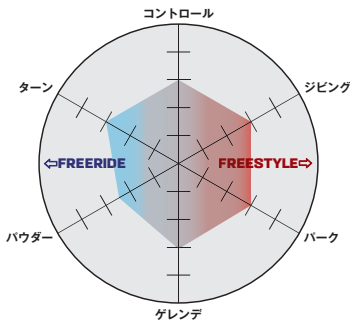

DETAILS:

- LACING: M4 Junior BOA®
- LINER: Linerless, Classic Fit
- FOOTBED: Evolution
- OUTSOLE: Shredder

SIZE:

BLACK: 17-22 cm
*1cm刻み

L47112800
BLACK

WHIPSTAR ¥19,000(税込¥20,900)

WHIPSTARジュニアブーツは、利便性に優れています。デュアルEZベルクロストラップによる調整とフットベッドは、縫い目を外してハーフサイズにすることができます。雪上デビューのその日から暖かく快適で、子どもたちが楽しく過ごせるように作られています。

DETAILS:

- LACING: Dual EZ Velcro
- LINER: Linerless, Classic Fit
- FOOTBED: Evolution
- OUTSOLE: Shredder

SIZE:

BLACK: 17-22 cm
*1cm刻み

L41685300
BLACK
C/O

RHYTHM JR ¥29,000(税込¥31,900)

RHYTHM JR バインディングは、若いライダーのために優れたフィット感と快適性を提供します。グロムのために作られたこのバインディングの特徴は、軽量で非対称型であることです。サポート性と完璧なバランスを提供するデザインで操作性に優れています。充実した機能で年齢を問わず、快適な使い心地を実現しています。

DETAILS:

- BASEPLATE: Rhythm Baseplate, Composite 30%, Adjustable toe ramp, Universal Disc, IMS, Unite disc compatibility
- STRAP: Supreme lite ankle strap, Supreme lite toe strap, MicroMax Strap Adjustments
- HIGHBACK: Rhythm, HB Filter, 12° pre-rotated shape
- PADDING: Full EVA, Canted Footbed
- RATCHET: MP Ratchet, Composite buckle