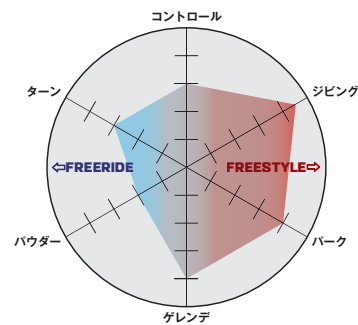

OH YEAH GROM

L47361300 ¥40,000(税込¥44,000)

OH YEAHはフリースタイル・テックをフィーチャーしています。ロックアウトキャンパーで遊び心とエッジコントロールの融合を実現し、ポップスターを搭載したアスベンコアを採用することで、よりポップを得ることができてコントロールしやすくなっています。