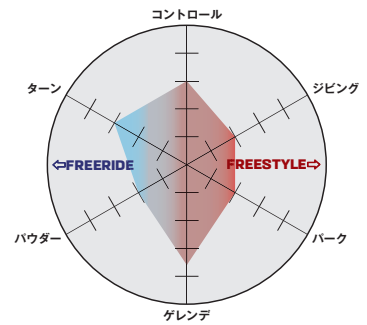

FLEX:

DETAILS:

- SHAPE: True Twin
- PROFILE: Super Flat
- SIDE CUT: Radial
- WIDTH: Regular
- BASE: Extruded
- MORE TECH: ABS Sidewall, Bowl Skate Base, Aspen Core, Standard Stone Finish, Bite Free Edge, 4X2 inserts, BA LD fiberglass, Natural Wax, FSC® certified wood core

Size	Waist Width	Min/Max Stance	Stance Set Back	Tail/Tip Width	Eff.Edge
110	20.5 cm	310/430 mm	0 mm	23.2/23.2 cm	77 cm
115	21.4 cm	325/445 mm	0 mm	24.2/24.2 cm	81 cm
120	22.2 cm	340/460 mm	0 mm	25.2/25.2 cm	85 cm
125	22.8 cm	384/456 mm	0 mm	26/26 cm	90 cm
130	23.5 cm	404/476 mm	0 mm	26.7/26.7 cm	94 cm