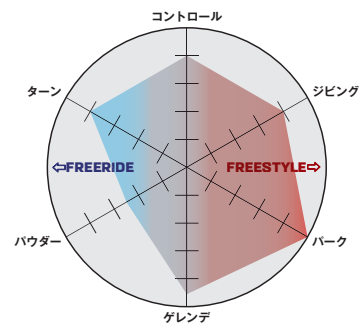

FLEX:

DETAILS:

SHAPE:	Tapered Directional
PROFILE:	Rock Out Camber
SIDE CUT:	Radial
WIDTH:	Wide
BASE:	Sintered
MORE TECH:	Popster, Aspen Strong Core, ABS sidewalls, Fine stone finish, All mountain Edge Bevels, BA LD fiberglass, 4X2 inserts, Natural Wax FSC® certified wood core

Size	Waist Width	Min/Max Stance	Stance Set Back	Tail/Tip Width	Eff. Edge
125	23.5 cm	394/506 mm	0 mm	27/28 cm	93.5 cm
135	24 cm	434/546 mm	0 mm	27.5/28.5 cm	101 cm

HUCK KNIFE GROM

L47361100 ¥45,000(税込¥49,500)

クワッドキャンバー採用のハイパフォーマンスパークボード。エッジコントロールが可能なポップスター構造を採用し、アスペンコアを使用することでリップでのポップを強化しています。

FLEX:

DETAILS:

SHAPE:	True Twin
PROFILE:	Quad Camber
SIDE CUT:	EQ Rad
WIDTH:	Regular
BASE:	Sintered
MORE TECH:	Rubber Pads, Popster, Aspen Strong, Medium Stone Finish, Freestyle Edge Bevels, 4X2 inserts, BA LD fiberglass, Natural Wax FSC® certified wood core