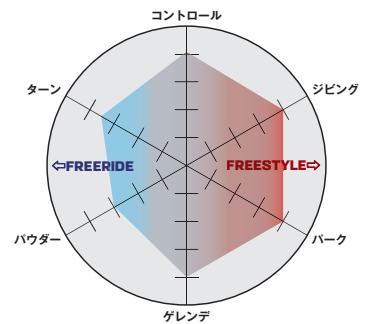

LIGHTWEIGHT

サロモンのFit To Ride構造とD-Lightアウトソールは、耐久性を犠牲にすることなく、軽量化を実現しました。

ADJUSTABLE

サロモンのエボリューションフットベッドは、成長期の足のために、縫い目はずしてハーフサイズにすることができます。

CONVENIENT

プロジェクトに搭載されたユニバーサルライナーは、シューレースの代わりにストラップを使用し、簡単に着脱することができます。M4 JUNIOR BOA®と組み合わせることで、ストレスなく確実にフィットします。