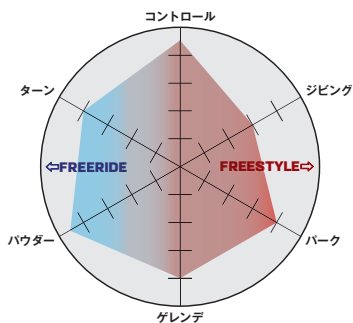

BINDINGS

SHADOW FIT

NATURAL CONNECTION

必要な部分にはサポートを、必要な部分にはフレキシビリティを、
そして快適な乗り心地を提供し、
バインディングを忘れて好きなことをすることができます。

LIMITED
200

PRO
SERIES
SALOMON SNOWBOARDS

DISTRICT HPS ¥50,000(税込¥55,000)

ニューデザインで登場するDISTRICT HPSバインディングは中井孝治とのコラボレーションによりデザインされたバインディングです。あなたのパウダーライフを完璧に仕上げてくれることは間違いありません。完璧なフィット感と横方向の柔軟性を高めるSHADOWFIT、SHADOW LITEアングルストラップを備えており、深い雪の中でも木々をかわしたり、ピローラインをナビゲートしてくれます。

SIZE: S/M/L

L47408000
GREY

SHADOW

LIMITED
200

PRO
SERIES
SALOMON SNOWBOARDS

QUANTUM ¥62,000(税込¥68,200)

フリーライドでのパフォーマンス重視のデザインは、他に類のないレスポンスのよさを実現します。新たにレスポンスパッドを搭載することでトゥ側へのレスポンスを上げています。ブーツとナチュラルにフィットするSHADOW FITテクノロジーを採用しているので横方向への動きに対応するソフトなヒールカップと、カーボン製のベースプレートとハイバックがどんな地形にも対応できる軽量で反応性の高いバインディングです。