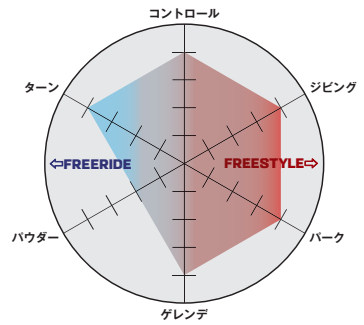

SUSPENSION

ブラスター・テックは、ジョイントを採用し、そのジョイントでヒールカップとベースを繋ぎ激しい着地にも対応するスムーズなサスペンション機能を提供します。

COMFORT

シャドウストラップで軽量化さらには快適性を高め、精度を高めるフルEVAカントフットベッドがあなたのライディングに、もうひとつ上の快適性を提供します。

ADAPTABLE

ミディアムフレックスとマイクロマックスで調整することで、あらゆる場面で汎用性をシーズンを通して対応します。