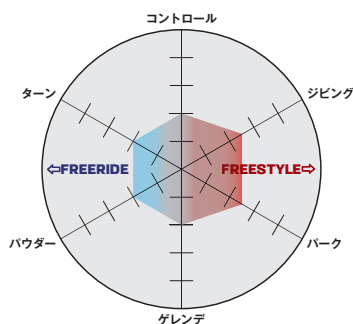

SIZE: S/M/L

PACT

¥26,000(税込¥28,600)

Pactバインディングは、あなたが必要とするすべてを備えています。人間工学に基づき設計された非対称のハイバックと足元に配置されたEVAフォーム、3Dプライムアングルストラップは、一日中快適な履き心地を提供し上達に集中できるようにします。

FLEX:

DETAILS:

BASEPLATE: Zone Baseplate, Composite 30 %, Adjustable Toe Ramp, Universal Disc, IMS, Unite Disc Compatibility
STRAPS: 3D Prime Ankle Strap, Lock-In Toe Strap, Toolfree Straps Adjustments
HIGHBACK: Pact, HB Filter, 12° pre-rotated shape
PADDING: EVA Pad
RATCHETS: Composite Buckle Lever

SIZE: S / M / L

L41776300
BLACK
C/O

SPELL

¥26,000(税込¥28,600)

アクセスしやすいように設計された、SPELLバインディングは人間工学に基づいたデザイン、非対称のハイバックとEVAフォームで衝撃を吸収し、3Dプライムアングルを採用することで一日中快適な履き心地を提供します。

FLEX:

DETAILS:

BASEPLATE: Zone Baseplate, Composite 30 %, Adjustable Toe Ramp, Universal Disc, IMS, Unite Disc Compatibility
STRAPS: 3D Prime Ankle Strap, Lock-In Toe Strap, Toolfree Straps Adjustments, Women specific geometry
HIGHBACK: Pact, HB Filter, 12° Pre-rotated shape
PADDING: EVA Pad
RATCHETS: Composite Buckle Lever