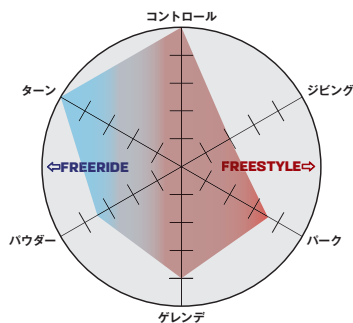

SIZE: S/M/L

L47408000
GREY

SHADOW

LIMITED
200

PRO
SERIES
SALOMON SNOWBOARDS

QUANTUM ¥62,000(税込¥68,200)

フリーライドでのパフォーマンス重視のデザインは、他に類のないレスポンスのよさを実現します。新たにレスポンスパッドを搭載することでトゥ側へのレスポンスを上げています。ブーツとナチュラルにフィットするSHADOW FITテクノロジーを採用しているので横方向への動きに対応するソフトなヒールカップと、カーボン製のベースプレートとハイバックがどんな地形にも対応できる軽量で反応性の高いバインディングです。