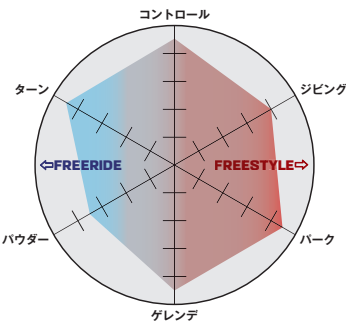

SHADOW

LIMITED
200

PRO
SERIES
SALOMON SNOWBOARDS

DISTRICT PRO TEAM ¥48,000(税込¥52,800)

District Proは、チームからインスピレーションを受けたフリースタイルバインディングで、チームライダー自身の手によって生み出されました。快適な乗り心地と自然な接続性が特徴のDistrict ProはDistrictの快適さと自然な接続性はそのままに、よりサポート力の高いヒールカップ、アップグレードされたサスペンション、より反応性の高いストラップを搭載しています。

SIZE: S/M/L

L47362800
CHROME

SHADOW

DISTRICT ¥42,000(税込¥46,200)

ジャンプ、レール、サイドヒットで最高のフリースタイルパフォーマンスを発揮するSHADOW FITテクノロジーを採用したDISTRICTです。シンプルながらソフトなヒールカップのナチュラルなコネクションがバインディングとブーツの性能を向上させ、快適な履き心地を実現します。非対称ハイバックとインジェクションストラップがサポートと操作性を両立しています。