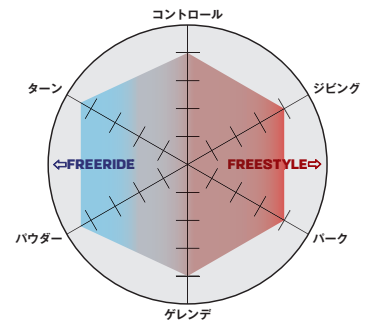

NATURAL CONNECTION

SHADOW FITバインディングは、独自のソフトヒールカップを採用し、ブーツとバインディングの自然な接続を可能にし、一日中快適で正確な滑走を提供します。

PRECISION

レスポンスパッドは解剖学的に設計され、正確なエネルギー伝達と足元のボードフィーリングを提供し最高のコントロール性を実現します。

COMFORT

非対称ハイバックデザイン、足元のフルリアEVA、パワーライトアンクルストラップ、ウルトラフィットトウストラップが、一日中優れた快適性を実現します。