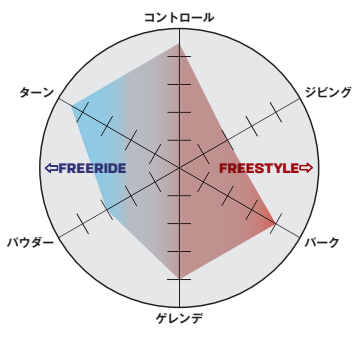

SIZE: S/M

L41776900 BLACK C/O
L47337400 RAINY DAY

SHADOW

MEN'S BINDINGS

ALIBI PRO ¥42,000(税込¥46,200)

ALIBI PROバインディングは、オールテレインフリースタイルのBLASTERを搭載しています。ダイナミックなサスペンションと衝撃吸収性を実現するジョイントで非対称のハイバックと軽量のシャドウライトストラップが快適性、パフォーマンス、コントロール性を向上します。