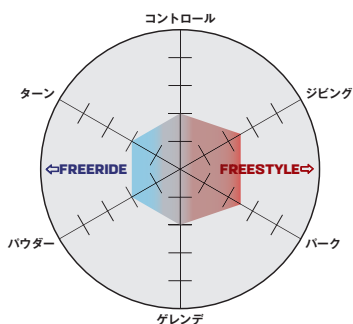

SIZE: S/M/L

PACT

¥26,000(税込¥28,600)

Pactバインディングは、あなたが必要とするすべてを備えています。人間工学に基づき設計された非対称のハイバックと足元に配置されたEVAフォーム、3Dプライムアングルストラップは、一日中快適な履き心地を提供し上達に集中できるようにします。

FLEX:

DETAILS:

BASEPLATE: Zone Baseplate, Composite 30 %, Adjustable Toe Ramp, Universal Disc, IMS, Unite Disc Compatibility
STRAPS: 3D Prime Ankle Strap, Lock-In Toe Strap, Toolfree Straps Adjustments
HIGHBACK: Pact, HB Filter, 12° pre-rotated shape
PADDING: EVA Pad
RATCHETS: Composite Buckle Lever

SIZE: S / M / L

L41776300
BLACK
C/O

SPELL

¥26,000(税込¥28,600)

アクセスしやすいように設計された、SPELLバインディングは人間工学に基づいたデザイン、非対称のハイバックとEVAフォームで衝撃を吸収し、3Dプライムアングルを採用することで一日中快適な履き心地を提供します。

FLEX:

DETAILS:

BASEPLATE: Zone Baseplate, Composite 30 %, Adjustable Toe Ramp, Universal Disc, IMS, Unite Disc Compatibility
STRAPS: 3D Prime Ankle Strap, Lock-In Toe Strap, Toolfree Straps Adjustments, Women specific geometry
HIGHBACK: Pact, HB Filter, 12° Pre-rotated shape
PADDING: EVA Pad
RATCHETS: Composite Buckle Lever