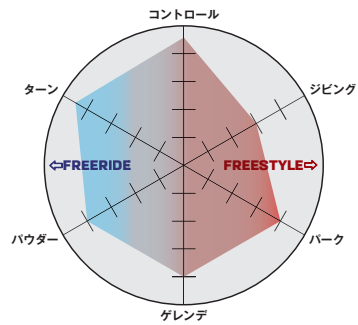

SIZE: S/M/L

L47408000
GREY

SHADOW

LIMITED
200

PRO
SERIES
SALOMON SNOWBOARDS

QUANTUM ¥62,000(税込¥68,200)

フリーライドでのパフォーマンス重視のデザインは、他に類のないレスポンスのよさを実現します。新たにレスポンスパッドを搭載することでトゥ側へのレスポンスを上げています。ブーツとナチュラルにフィットするSHADOW FITテクノロジーを採用しているので横方向への動きに対応するソフトなヒールカップと、カーボン製のベースプレートとハイバックがどんな地形にも対応できる軽量で反応性の高いバインディングです。

SIZE: S/M/L

L47339700
CARBON

SHADOW

HIGHLANDER ¥48,000(税込¥52,800)

HIGHLANDER/バインディングは、快適性とコントロール性の正確なバランスを提供します。オールマウンテンライディングに特化した、軽量でレスポンスの良いデザインです。サポート力のある3Dミニマハイバックは新たに搭載されたレスポンスパッドと組み合わせられ正確なエネルギー伝達を可能にし、よりナチュラルな動きを可能にする反応性の良いバインディングです。