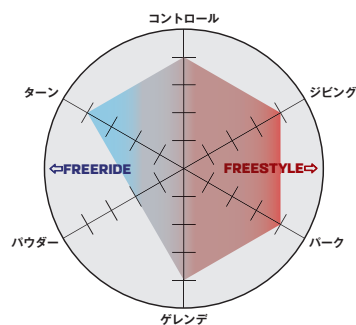

SUSPENSION

BLASTERジョイントを採用し、ジョイントでヒールカップとベースを繋ぎ激しい着地にも対応するスムーズなサスペンション機能を提供します。

COMFORT

Supreme liteアングルストラップで軽量化さらには快適性を高め、衝撃吸収性を高めるフルEVAカントフットベッドがあなたのライディングに、もうひとつ上の快適性を提供します。

VERSATILITY

ミディアムフレックスとプリローテーションハイバックの組み合わせで、より高いパフォーマンスを発揮します。あらゆるコンディション、ライディングスタイルに対応する汎用性の高いモデルです。