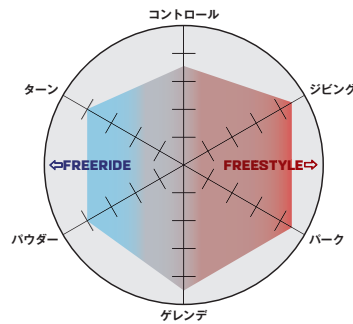

SIZE: S/M/L

L47362800
CHROME

SHADOW

DISTRICT ¥42,000(税込¥46,200)

ジャンプ、レール、サイドヒットで最高のフリースタイルパフォーマンスを発揮するSHADOW FITテクノロジーを採用したDISTRICTです。シンプルながらソフトなヒールカップのナチュラルなコネクションがバインディングとブーツの性能を向上させ、快適な履き心地を実現します。非対称ハイバックとインジェクションストラップがサポートと操作性を両立しています。