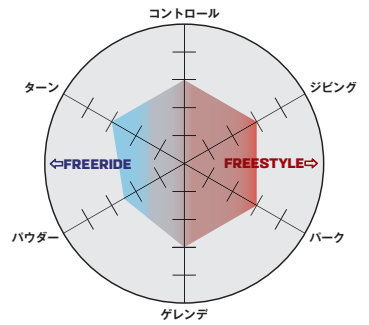

RHYTHM

¥29,000(税込¥31,900)

RHYTHMバインディングは、多くの機能を備えています。あらゆるコンディションで優れたフィット感と快適性を実現します。このバインディングの特徴は軽量な非対称デザインで、完璧なバランスを実現していることです。豊富な機能で快適性を向上させ、外でも簡単に調整可能なサポートと操作性の両立を実現しました。

FIT

左右非対称のハイバックとベースプレートにより、外側はサポート力を高め、内側は柔らかくすることで、プレッシャーポイントを防ぎ容易に上達することができます。

COMFORT

フルEVAフットベッドとSupreme Liteストラップが、足の上と下で優れた快適性を提供します。

ADJUSTABILITY

工具を使わずにフォワードリーンとストラップを調整できるため、シーズンを通して簡単に調整することができます。

FLEX:

- BASEPLATE:** Rhythm Baseplate, Composite 30%, Adjustable Toe Ramp, Universal Disc, IMS, Unite Disc Compatibility
- STRAPS:** Supreme lite ankle strap, Supreme lite toe strap, MicroMax Strap Adjustments
- HIGHBACK:** Rhythm, HB Filter, 12° pre-rotated shape
- PADDING:** Full EVA, Canted Footbed
- RATCHETS:** MP Ratchet, Composite Buckle Lever