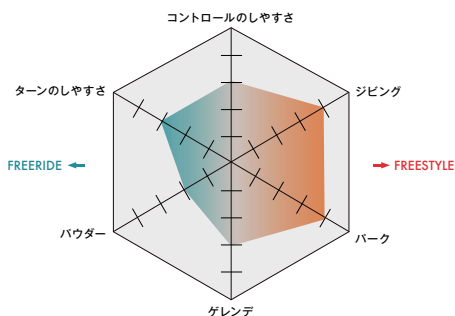

FLEX:

DETAILS:

- SHAPE: True Twin
- PROFILE: Rock Out Camber
- SIDE CUT: EQ Rad
- WIDTH: Regular
- BASE: Extruded EG
- MORE TECH: ABS Sidewall, Popster, Aspen Core, Standard Stone Finish, Bite Free Edge, 4X2 inserts, BA LD fiber glass, Natural Wax, FSC® certified wood core

Size	Waist Width	Min/Max Stance	Stance Set Back	Tail/Tip Width	Eff.Edge
127	23.4 cm	394/466 mm	0 mm	27.7/27.7 cm	96.5 cm
133	23.6 cm	414/486 mm	0 mm	28/28 cm	102 cm
138	23.8 cm	444/516 mm	0 mm	28.3/28.3 cm	107.5 cm