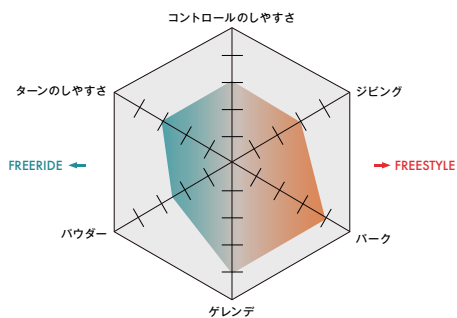

FLEX:

DETAILS:

- SHAPE: Tapered Directional
- PROFILE: Rock Out Camber
- SIDE CUT: Radial
- WIDTH: Wide
- BASE: Sintered
- MORE TECH: Popster, Aspen Strong Core, ABS sidewalls, Standard stone finish, All mountain Edge Bevels, BA LD fiber glass, 4X2 inserts, Natural Wax

Size	Waist Width	Min/Max Stance	Stance Set Back	Tail/Tip Width	Eff. Edge
125	23.5 cm	394/506 mm	0 mm	27/28 cm	93.5 cm
135	24 cm	434/546 mm	0 mm	27.5/28.5 cm	101 cm

HUCK KNIFE GROM

L47018400 ¥42,900 (税抜¥39,000)

クワッドキャンバー採用のハイパフォーマンスパークボード。エッジコントロールが可能なポップスター構造を採用し、アスペンコアを使用することでリップでのポップを強化しています。

FLEX:

DETAILS:

- SHAPE: True Twin
- PROFILE: Quad Camber
- SIDE CUT: EQ Rad
- WIDTH: Regular
- BASE: Sintered
- MORE TECH: Rubber Pads, Popster, Aspen Strong, Standard Stone Finish, Freestyle Edge Bevels, 4X2 inserts, BA LD fiber glass, Natural Wax
FSC® certified wood core