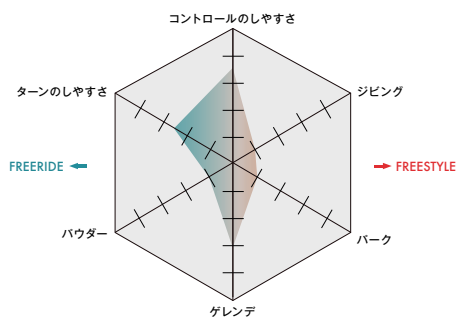

KIDS BOARDS

GRACE

L41219100 **C/O** ¥OPEN

Graceは、エントリーライダーのためにデザインされたスノーボードです。スーパーフラットプロファイルとコンケーブボウルスケートベースを採用し、ターンを容易にし、バイトフリー構造はエッジの引っ掛かりを軽減します。

DETAILS:

- SHAPE: True Twin
- PROFILE: Super Flat
- SIDE CUT: Radial
- WIDTH: Regular
- BASE: Extruded
- MORE TECH: ABS Sidewall, Bowl Skate Base, Aspen Core, Standard Stone Finish, Bite Free Edge, 4X2 inserts, BA LD fiber glass, Natural Wax, FSC® certified wood core

Size	Waist Width	Min/Max Stance	Stance Set Back	Tail/Tip Width	Eff.Edge
110	20.5 cm	310/430 mm	0 mm	23.2/23.2 cm	77 cm
115	21.4 cm	325/445 mm	0 mm	24.2/24.2 cm	81 cm
120	22.2 cm	340/460 mm	0 mm	25.2/25.2 cm	85 cm
125	22.8 cm	384/456 mm	0 mm	26/26 cm	90 cm
130	23.5 cm	404/476 mm	0 mm	26.7/26.7 cm	94 cm

KIDS BOARDS

TEAM

L41219300 C/O ¥OPEN

最先端のテクノロジーを満載した、キッズ向けのモデルです。スーパーフラットプロファイルとコンケーブボウルで構成されスケートベースはターンを容易にしてくれ、バイトフリーエッジはエッジの引っ掛かりを軽減します。

FLEX:

DETAILS:

SHAPE:	True Twin
PROFILE:	Super Flat
SIDE CUT:	Radial
WIDTH:	Regular
BASE:	Extruded
MORE TECH:	ABS Sidewall, Bowl Skate Base, Aspen Core, Standard Stone Finish, Bite Free Edge, 4X2 inserts, BA LD fiber glass, Natural Wax FSC® certified wood core