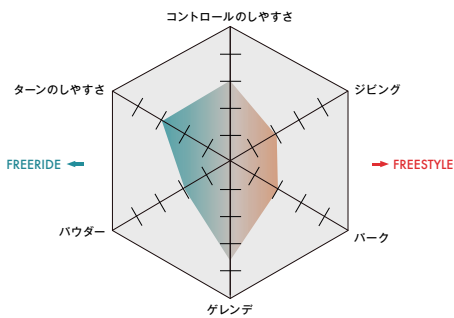

Size	Waist Width	Min/Max Stance	Stance Set Back	Tail/Tip Width	Eff.Edge
127	23.4 cm	394/466 mm	0 mm	27.7/27.7 cm	96.5 cm
133	23.6 cm	414/486 mm	0 mm	28/28 cm	102 cm
138	23.8 cm	444/516 mm	0 mm	28.3/28.3 cm	107.5 cm

KIDS BOARDS

GRAIL

L41219000 **C/O** ¥OPEN

Graillは、エントリーライダーのためにデザインされたスノーボードです。スーパーフラットプロファイルとコンケーブボウルスケートベースを採用し、ターンを容易にし、バイトフリー構造はエッジの引っ掛かりを軽減します。

DETAILS:

- SHAPE: True Twin
- PROFILE: Super Flat
- SIDE CUT: Radial
- WIDTH: Regular
- BASE: Extruded
- MORE TECH: ABS Sidewall, Bowl Skate Base, Aspen Core, Standard Stone Finish, Bite Free Edge, 4X2 inserts, BA LD fiber glass, Natural Wax, FSC® certified wood core