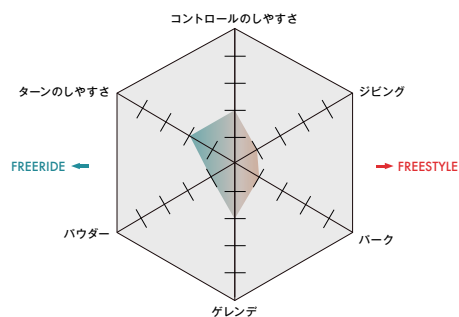

THE FUTURE

L41566800 C/O ¥OPEN

アジャスタブルテクノロジーを採用したジュニア用バインディング。幼いライダーの足に合わせて成長させることができます。ストラップは軽さとサポート力を絶妙なバランスで両立させ、マイクロマックスの調節が可能のため、正確なフィット感が得られます。

FLEX:

DETAILS:

BASEPLATE: Future Baseplate, Composite 30%, Universal Disc, Unite Disc Compability, IMS
 STRAP: Shadow Lite Strap, Locked-up Toe Strap, Micromax Straps Adjustments
 HIGHBACK: Future
 PADDING: EVA Pad
 RATCHET: Composite Buckle

SIZE: ONE SIZE
 (ブーツサイズ 20-21 cm, 22-23.5 cm, 24-25.5 cm で調整可能)

GOODTIME XS

L40900600 C/O ¥OPEN

GoodTime XSバインディングは、軽量でより速く上達するために設計されたパッケージです。アジャスタブルハイバックは成長によるサイズ変更に対応しています。キッズの快適性を保ちながら、坂での練習も簡単にしてくれます。