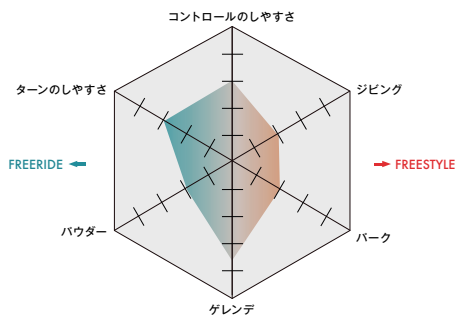

KIDS BOARDS

GRAIL

L41219000 **C/O** ¥OPEN

Graillは、エントリーライダーのためにデザインされたスノーボードです。スーパーフラットプロファイルとコンケーブボウルスケートベースを採用し、ターンを容易にし、バイトフリー構造はエッジの引っ掛かりを軽減します。

DETAILS:

- SHAPE: True Twin
- PROFILE: Super Flat
- SIDE CUT: Radial
- WIDTH: Regular
- BASE: Extruded
- MORE TECH: ABS Sidewall, Bowl Skate Base, Aspen Core, Standard Stone Finish, Bite Free Edge, 4X2 inserts, BA LD fiber glass, Natural Wax, FSC® certified wood core

Size	Waist Width	Min/Max Stance	Stance Set Back	Tail/Tip Width	Eff.Edge
110	20.5 cm	310/430 mm	0 mm	23.2/23.2 cm	77 cm
115	21.4 cm	325/445 mm	0 mm	24.2/24.2 cm	81 cm
120	22.2 cm	340/460 mm	0 mm	25.2/25.2 cm	85 cm
125	22.8 cm	384/456 mm	0 mm	26/26 cm	90 cm
130	23.5 cm	404/476 mm	0 mm	26.7/26.7 cm	94 cm

KIDS BOARDS

GRACE

L41219100 **C/O** ¥OPEN

Graceは、エントリーライダーのためにデザインされたスノーボードです。スーパーフラットプロファイルとコンケーブボウルスケートベースを採用し、ターンを容易にし、バイトフリー構造はエッジの引っ掛かりを軽減します。

DETAILS:

- SHAPE: True Twin
- PROFILE: Super Flat
- SIDE CUT: Radial
- WIDTH: Regular
- BASE: Extruded
- MORE TECH: ABS Sidewall, Bowl Skate Base, Aspen Core, Standard Stone Finish, Bite Free Edge, 4X2 inserts, BA LD fiber glass, Natural Wax, FSC® certified wood core