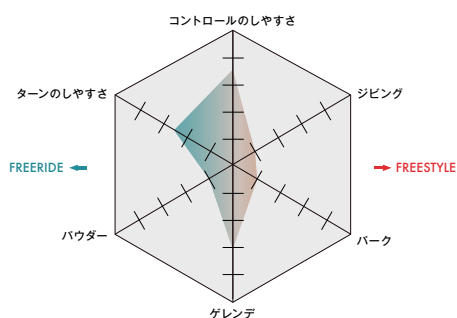

+ 1 PAIR OF BINDINGS

+ 1 LEARNING LEASH

Size	Waist Width	Min/Max Stance	Stance Set Back	Tail/Tip Width	Eff. Edge
90	18 cm	290/370 mm	0 mm	20.4/20.4 cm	60 cm
100	19.2 cm	320/400 mm	0 mm	21.7/21.7 cm	68 cm