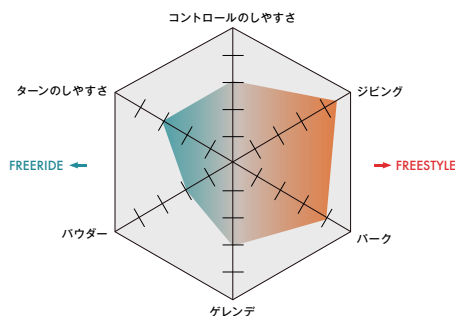

クワッドキャンバー採用のハイパフォーマンスパークボード。エッジコントロールが可能なポップスター構造を採用し、アスペンコアを使用することでリップでのポップを強化しています。

FLEX:

DETAILS:

- SHAPE: True Twin
- PROFILE: Quad Camber
- SIDE CUT: EQ Rad
- WIDTH: Regular
- BASE: Sintered
- MORE TECH: Rubber Pads, Popster, Aspen Strong, Standard Stone Finish, Freestyle Edge Bevels, 4X2 inserts, BA LD fiber glass, Natural Wax
FSC® certified wood core

Size	Waist Width	Min/Max Stance	Stance Set Back	Tail/Tip Width	Eff. Edge
130	23.4 cm	424/496 mm	0 mm	27.8/27.8 cm	99 cm
135	23.4 cm	434/506 mm	0 mm	27.8/27.8 cm	103 cm
139	23.4 cm	444/516 mm	0 mm	27.8/27.8 cm	107 cm
143	23.7 cm	454/526 mm	0 mm	28.1/28.1 cm	110 cm

YOUTH BOARDS

SLEEPWALKER GROM

L47032200 ¥OPEN

パークに特化したツインシェイブのSleepwalker Grom。ロックアウトキャンパーを採用し、エッジが効きやすく、リップからのプーストを高めるポップスターを搭載しています。バイトフリーエッジは、新しいトリックを習得する際のエッジの引っ掛かりを無くします。

FLEX:

DETAILS:

- SHAPE: True Twin
- PROFILE: Rock Out Camber
- SIDE CUT: EQ Rad
- WIDTH: Regular
- BASE: Extruded EG
- MORE TECH: ABS Sidewall, Popster, Aspen Core, Standard Stone Finish, Bite Free Edge, 4X2 inserts, BA LD fiber glass, Natural Wax, FSC® certified wood core