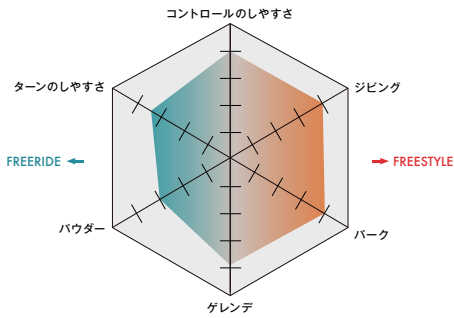

FLEX:

DETAILS:

BASEPLATE: Team Baseplate
 STRAP: 2D Prime Ankle Strap, Locked-in Toe Strap, Toolfree Strap Adjustments
 HIGHBACK: GoodTime
 PADDING: EVA Pad
 RATCHET: Composite Buckle

SIZE: XS
 (対応ブーツサイズ 20-21.5cm)

WHIPSTAR

L41685300 C/O ¥OPEN

Whipstarジュニアブーツは、利便性に優れています。デュアルEZベルクロストラップによる調整とフットベッドは、縫い目を外してハーフサイズにすることができます。雪上デビューのその日から暖かく快適で、子どもたちが楽しく過ごせるように作られています。

DETAILS:

LACING: M4 Junior BOA®, TX3 BOA® Lace
 LINER: Comfort, Custom Fit
 FOOTBED: Evolution
 OUTSOLE: D-Light