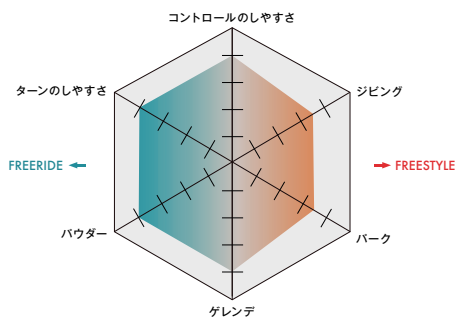

FLEX:

DETAILS:

- SHAPE: Tapered Directional
- PROFILE: Rock Out Camber
- SIDE CUT: Radial
- WIDTH: Wide
- BASE: Sintered
- MORE TECH: Popster, Aspen Strong Core, ABS sidewalls, Standard stone finish, All mountain Edge Bevels, BA LD fiber glass, 4X2 inserts, Natural Wax

クワッドキャンバー採用のハイパフォーマンスパークボード。エッジコントロールが可能なポップスター構造を採用し、アスペンコアを使用することでリップでのポップを強化しています。

FLEX:

DETAILS:

- SHAPE: True Twin
- PROFILE: Quad Camber
- SIDE CUT: EQ Rad
- WIDTH: Regular
- BASE: Sintered
- MORE TECH: Rubber Pads, Popster, Aspen Strong, Standard Stone Finish, Freestyle Edge Bevels, 4X2 inserts, BA LD fiber glass, Natural Wax
FSC® certified wood core