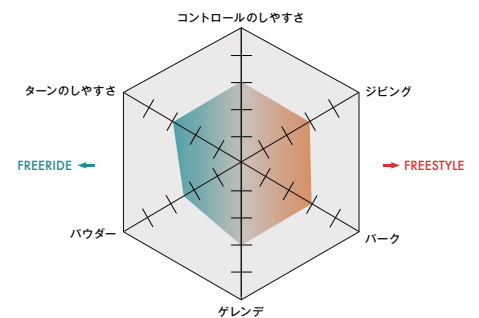

RHYTHM JR

NEW

L41778000 ¥OPEN

YOUTH BINDINGS

リズムJRバインディングは、若いライダーのために優れたフィット感と快適性を提供します。グロムのために作られたこのバインディングの特徴は、軽量で非対称型であることです。サポート性と完璧なバランスを提供するデザインで操作性に優れています。充実した機能で年齢を問わず、快適な使い心地を実現しています。

FIT

非対称のハイバックとベースプレートでサポートし、外側に、内側に、フレキシブルに対応します。プレッシャーポイントを減らしライディングが快適になります。

COMFORT

フルEVAフットベッドとスリムライトストラップは、優れた快適性を提供します。シーズンを通して、足の上からも下からもサポートします。

ADJUSTABILITY

工具不要のフォワードリーンとストラップ調整ができることで、シーズンを通しての最適化を実現します。

FLEX:

SIZE: S

417780
BLACK

- BASEPLATE:** Rhythm Baseplate, Composite 30%, Adjustable toe ramp, Universal Disc, IMS, Unite disc compatibility
- STRAPS:** Supreme lite ankle strap, Supreme lite toe strap, MicroMax Strap Adjustments
- HIGHBACK:** Rhythm, HB Filter, 12° pre-rotated shape
- PADDING:** Full EVA, Canted Footbed
- RATCHETS:** MP Ratchet, Composite buckle