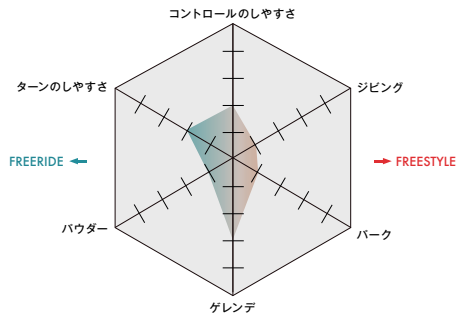

WHIPSTAR

L41685300 C/O ¥OPEN

Whipstarジュニアブーツは、利便性に優れています。デュアルEZベルクロストラップによる調整とフットベッドは、縫い目を外してハーフサイズにすることができます。雪上デビューのその日から暖かく快適で、子どもたちが楽しく過ごせるように作られています。

DETAILS:

LACING: M4 Junior BOA®, TX3 BOA® Lace
 LINER: Comfort, Custom Fit
 FOOTBED: Evolution
 OUTSOLE: D-Light

SIZE:

BLACK: 20-25 cm

DETAILS:

LACING: Dual EZ Velcro
 LINER: Linerless, Classic Fit
 FOOTBED: Evolution
 OUTSOLE: Shredder

SIZE:

BLACK: 17-22 cm