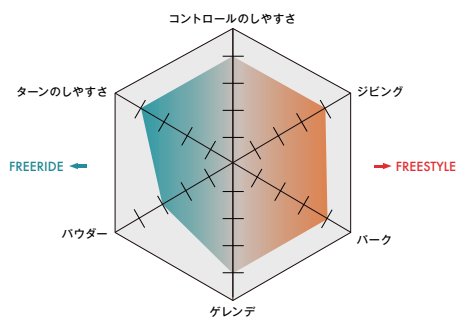

FLEX:

DETAILS:

BASEPLATE: Future Baseplate, Composite 30%, Universal Disc, Unite Disc Compability, IMS
STRAP: Shadow Lite Strap, Locked-up Toe Strap, Micromax Straps Adjustments
HIGHBACK: Future
PADDING: EVA Pad
RATCHET: Composite Buckle

SIZE: ONE SIZE
(ブーツサイズ 20-21 cm, 22-23.5 cm, 24-25.5 cm で調整可能)