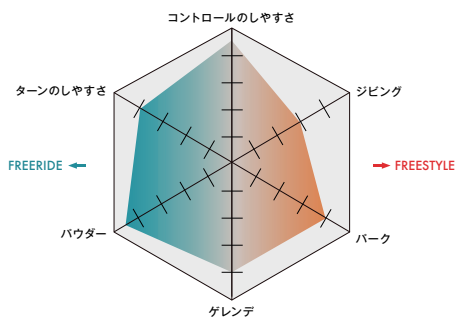

FLEX:

DETAILS:

- BASEPLATE: Shadow Fit Baseplate, Kevlar Quickwire, Composite 30%, Adjustable Toe Ramp, Universal Disc, IMS, Power Hook, Unite Disc Compatibility
- STRAPS: Shadow Lite Strap, Locked-in Toe Strap, MicroMax Strap Adjustments
- HIGHBACK: District, 12° pre-rotated shape
- PADDING: Vibe, Canted Footbed, Full EVA
- RATCHETS: MP Ratchet, Aluminum Buckle

SIZE: S/M/L

L41509000
GREEN / SAND
C/O

SHADOW FIT

LIMITED
200

MEN'S BINDINGS