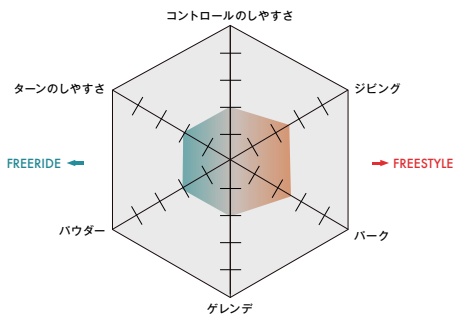

SIZE: S/M/L (MAUVEのみS/Mサイズ)

SPELL

¥OPEN

アクセスしやすいように設計された、SPELLバインディングは人間工学に基づいたデザイン、非対称のハイバックとEVAフォームで衝撃を吸収し、3Dプライムアングルを採用することで一日中快適な履き心地を提供します。

FLEX:

DETAILS:

BASEPLATE: Zone Baseplate, Composite 30 %, Adjustable Toe Ramp, Universal Disc, IMS, Unite Disc Compatibility
STRAPS: 3D Prime Ankle Strap, Women specific geometry, Lock-In Toe Strap, Toolfree Straps Adjustments
HIGHBACK: Pact, HB Filter, 12° Pre-rotated shape
PADDING: EVA Pad
RATCHETS: Composite Buckle

SIZE: S/M

L41777200
WHITE

PACT

¥OPEN

Pactバインディングは、あなたが必要とするすべてを備えています。人間工学に基づき設計された非対称のハイバックと足元に配置されたEVAフォーム、3Dプライムアングルストラップは、一日中快適な履き心地を提供し上達に集中できるようにします。

FLEX:

DETAILS:

BASEPLATE: Zone Baseplate, Composite 30 %, Adjustable Toe Ramp, Universal Disc, IMS, Unite Disc Compatibility
STRAPS: 3D Prime Ankle Strap, Lock-In Toe Strap, Toolfree Straps Adjustments
HIGHBACK: Pact, HB Filter, 12° pre-rotated shape
PADDING: EVA Pad
RATCHETS: Composite Buckle