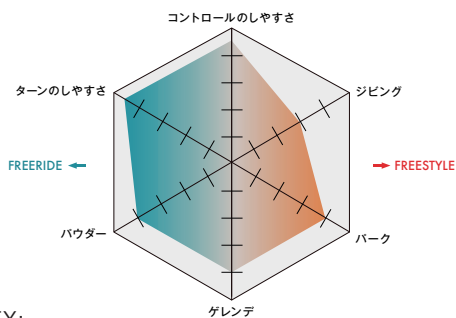

SIZE: S/M/L

L41510900
CARBON
C/O

SHADOW FIT

HIGHLANDER

¥46,200 (税抜¥42,000)

最高水準のテクノロジーを駆使し、このうえない快適性を目指してデザインされたオールマウンテンモデルとなっています。シャドウフィットの横方向へのフレックスにより、自然なフィーリングを提供します。特徴的なのは、優れたサポート性能と最大限のコントロール性能を約束する軽量のMINIMA 3D HIGHBACKの革新的な3Dジオメトリです。