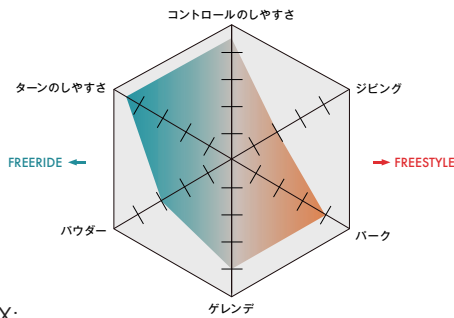

TRIGGER

¥33,000 (税抜¥30,000)

TriggerはFREE STYLE JIB JOINTのBlasterで構成されたサスペンションシステムを搭載しています。激しい着地や固い雪での衝撃を軽減しシャドウストラップによる軽量化とレスポンスの向上、フル装備のEVAカントフットベッド、マイクロマックスアジャストメントを採用しています。Triggerは滑らかな乗り心地と多様な機能を提供します。