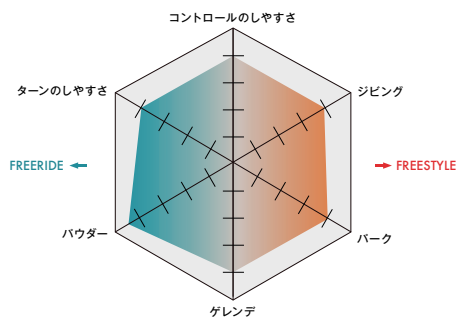

SIZE: S/M/L

L41196900
BLACK
C/O

L00417768
BURNT OCHRE

SHADOW

HOLOGRAM

¥44,000 (税抜¥40,000)

HOLOGRAMバインディングは、フリースタイルにフォーカスした非対称デザインです。最新のテクノロジーを駆使し、究極の快適性を実現しました。SHADOW FITは従来のヒールカップの壁をブチ破り、その自在なフレックスでブーツとボードをより自然に繋ぐ役割を果たしてくれます。良質な衝撃吸収材、足裏感覚に優れたベースなどを採用し、快適性とパフォーマンス性を終日キープできます。