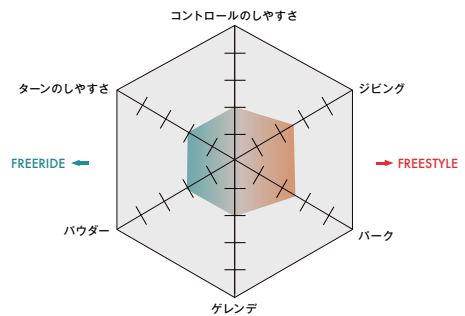

SIZE: S/M/L (MAUVEのみS/Mサイズ)

SPELL

¥OPEN

アクセスしやすいように設計された、SPELLバインディングは人間工学に基づいたデザイン、非対称のハイバックとEVAフォームで衝撃を吸収し、3Dプライムアングルを採用することで一日中快適な履き心地を提供します。

FLEX:

DETAILS:

BASEPLATE: Zone Baseplate, Composite 30 %, Adjustable Toe Ramp, Universal Disc, IMS, Unite Disc Compatibility
STRAPS: 3D Prime Ankle Strap, Women specific geometry, Lock-In Toe Strap, Toolfree Straps Adjustments
HIGHBACK: Pact, HB Filter, 12° Pre-rotated shape
PADDING: EVA Pad
RATCHETS: Composite Buckle

SIZE: S/M

L41777200
WHITE

PACT

¥OPEN

Pactバインディングは、あなたが必要とするすべてを備えています。人間工学に基づき設計された非対称のハイバックと足元に配置されたEVAフォーム、3Dプライムアングルストラップは、一日中快適な履き心地を提供し上達に集中できるようにします。

FLEX:

DETAILS:

BASEPLATE: Zone Baseplate, Composite 30 %, Adjustable Toe Ramp, Universal Disc, IMS, Unite Disc Compatibility
STRAPS: 3D Prime Ankle Strap, Lock-In Toe Strap, Toolfree Straps Adjustments
HIGHBACK: Pact, HB Filter, 12° pre-rotated shape
PADDING: EVA Pad
RATCHETS: Composite Buckle