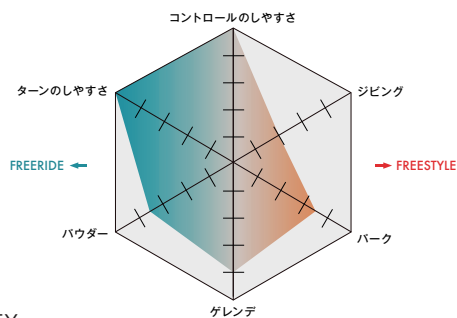

SIZE: S/M/L

L41509000
GREEN / SAND
C/O

SHADOW FIT

LIMITED
200

MEN'S BINDINGS

QUANTUM

¥59,400 (税抜¥54,000)

フリーライドでのパフォーマンス重視のデザインは、他に類のないレスポンスのよさを実現します。また、ブーツとナチュラルにフィットするのに最適なSHADOW FITテクノロジーを採用し、横方向への動きに対応するソフトなヒールカップと、カーボン製のベースプレートとハイバックがどんな地形にも対応できる軽量で反応性の高いバインディングです。