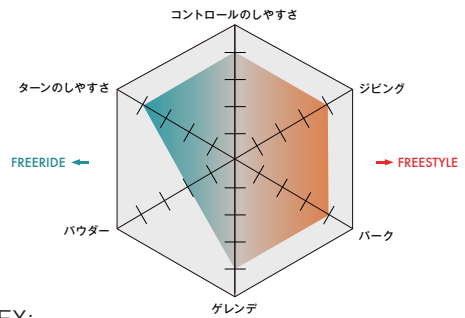

TRIGGER

¥33,000 (税抜¥30,000)

TriggerはFREE STYLE JIB JOINTのBlasterで構成されたサスペンションシステムを搭載しています。激しい着地や固い雪での衝撃を軽減しシャドウストラップによる軽量化とレスポンスの向上、フル装備のEVAカントフットベッド、マイクロマックスアジャストメントを採用しています。Triggerは滑らかな乗り心地と多様な機能を提供します。