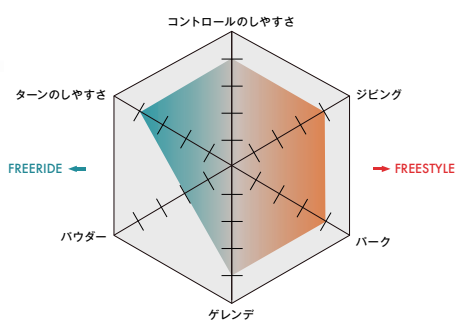

FLEX:

SIZE: S/M

- BASEPLATE: Blaster Baseplate, Composite 30%, Adjustable toe ramp, Universal Disc, IMS, Unite disc compatibility
- STRAPS: Supreme lite ankle strap, Supreme lite toe strap, MicroMax Strap Adjustments, Women specific geometry
- HIGHBACK: Rhythm, HB Filter, 12° pre-rotated shape
- PADDING: Full EVA, Canted Footbed
- RATCHETS: MP Ratchet, Aluminium buckle