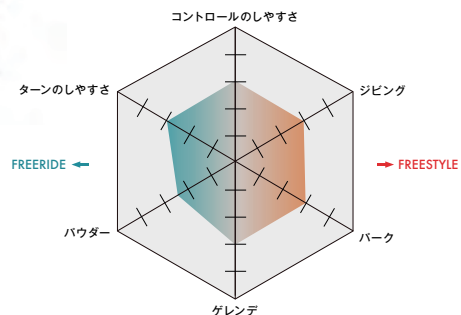

RHYTHM NEW

¥OPEN

Rhythmバインディングは、多くの機能を備えています。あらゆるコンディションで優れたフィット感と快適性を実現します。このバインディングの特徴は軽量な非対称デザインで、完璧なバランスを実現していることです。豊富な機能で快適性を向上させ、外でも簡単に調整可能なサポートと操作性の両立を実現しました。

UNISEX BINDINGS

SUSPENSION

非対称のハイバックとベースプレートでサポートし外側、内側にフレキシブルに対応しプレッシャーポイントを減らすことでライディングが非常に快適になります。

COMFORT

フルEVAフットベッドとスプリームライトストラップは、優れた快適性を提供します。シーズンを通して、足下からもサポートします。

VERSATILITY

工具不要のフォワードリールとストラップ調整ができることで、シーズンを通して最適なセッティングを実現します。

FLEX:

1. **BASEPLATE:** Rhythm Baseplate, Composite 30 %, Adjustable Toe Ramp, Universal Disc, IMS, Unite Disc Compatibility
2. **STRAPS:** Supreme lite ankle strap, Supreme lite toe strap, MicroMax Strap Adjustments
3. **HIGHBACK:** Rhythm, HB Filter, 12° pre-rotated shape
4. **PADDING:** Full EVA, Canted Footbed
5. **RATCHETS:** MP Ratchet, Composite buckle

SIZE: S/M/L (MAUVEのみS/Mサイズ)