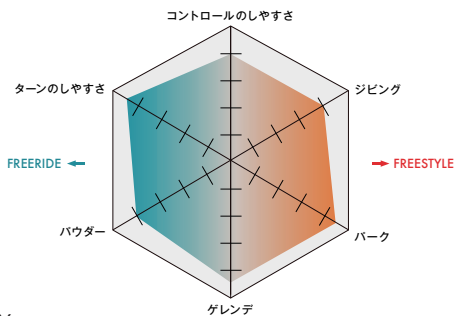

¥44,000 (税抜¥40,000)

新たに登場するDistrict Proは、チームからインスピレーションを受けたフリースタイルバインディングで、チームライダー自身の手によって生み出されました。快適な乗り心地と自然な接続性が特徴のDistrict Proでよりサポート力のあるヒールカップ、アップグレードされたサスペンション、そしてより快適なSHADOW LITEアングルストラップを装備しています。