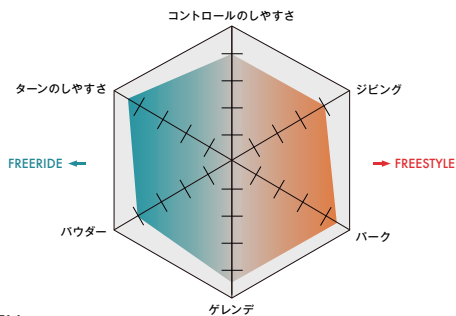

FLEX:

DETAILS:

- BASEPLATE: Shadow Fit Baseplate, Kevlar Quickwire, Composite 30%, Adjustable Toe Ramp, Universal Disc, IMS, Power Hook, Unite Disc Compatibility
- STRAPS: Asym shadow strap, Supreme lite toe strap, MicroMax strap adjustment
- HIGHBACK: District, 12° pre-rotated shape
- PADDING: Canted Footbed, Full EVA
- RATCHETS: MP Ratchet, Aluminum Buckle

SIZE: S/M/L