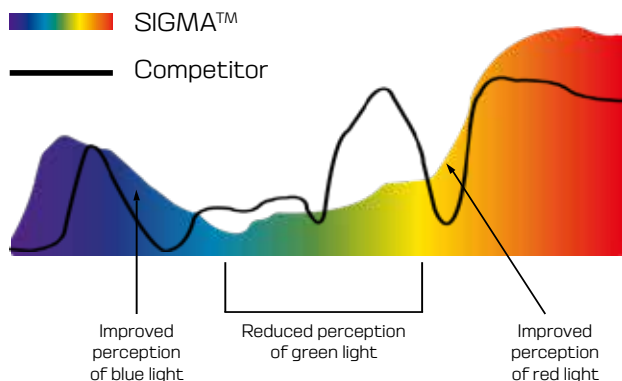

フォトクロミック、シグマハイコントラスト、
スタンダード 100% UVA/UVB 保護レンズ、
そして独特の形状とサイズを備えた
サロモンのゴーグルシリーズは、
どんな気象条件でも
最高の性能を求めるライダーも満足できるよう
細部にわたりデザインされています。

GOOGLES

高められたコントラスト

サロモンは、人間の目が認識できる3つの色をより自然に見えるようにする独自のレンズを開発しました。これにより、色のコントラストが高められ、目の疲れが軽減されます。

遠近感の向上

サロモンは、人間の目が認識できる3つの色をより自然に見えるようにする独自のレンズを開発しました。これにより、色のコントラストが高められ、目の疲れが軽減されます。

SIGMA™ はコントラストと光の変化率を強化した先進的なレンズテクノロジーです。コントラストを高め、目の疲れを軽減するだけでなく、状況に応じて明るさを調節することもできます。

SIGMA™ レンズの特徴

一般的なスキーゴーグルのハイコントラストレンズは、想定された環境で設定された性能をどんな状況においても問題なく発揮できるわけではありません。しかし、サロモンはSigma™レンズを開発することで、そのような状況を大幅に改善させました。雪に覆われた地形をより鮮明に理解するための特徴的な技術と独自のアイデアが注ぎ込まれています。

人間の目は、様々な色の光を検出する青、緑、赤の錐体で構成されています。しかし、雪の多い環境では、雪から反射された白い光が3つの錐体すべてで許容値を超え、詳細に見える度合いが低下していきます。Sigma™レンズの特徴の一つとして、スペクトルの中間にある緑色の光を減らすというものがあります。透過する青色と赤色の光を高めることで、雪に覆われた環境においても、その地形を視覚として、瞬間的かつ詳細に把握することができます。