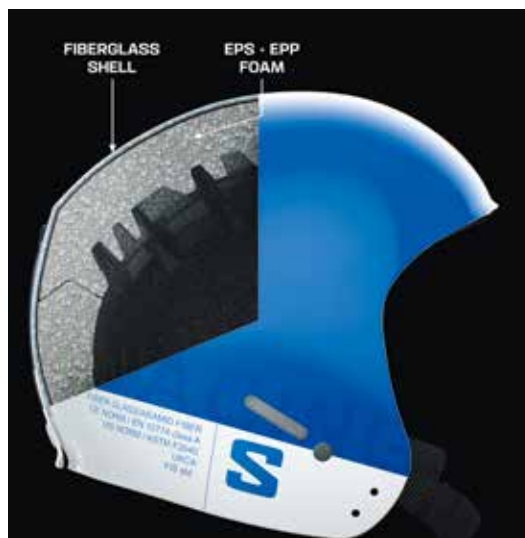

インモールド構造 (金型による整形)

快適さと軽さ

軽量ポリカーボネイトシェルにEPSライナーを一体化し、すぐれた保護性能と快適さを備えています。

ハイブリッド

保護の完璧な組み合わせとそして軽さ

ハイブリッドヘルメット構造は、頑丈な注入型 ABS アッパーシェルと軽量のインモールドローアッパーシェルを組み合わせ、軽量で耐久性のあるヘルメットに両方の長所を組み合わせています。

グラスファイバー

FIS 基準対応のレース用ヘルメット

FIS の基準で認定されたヘルメット。内側のライナーには EPS -EPP フォームを、外側のシェルには耐久性のあるグラスファイバーを採用。

② SAFETY

MIPS

脳を衝撃から守る

ヘルメットに一体化された頭部の保護システム。低摩擦レイヤーがスライドして斜めからの衝撃を緩和する効果を発揮します。

1. 従来のヘルメットは、直線的な衝撃に対して開発、テストされていますが、ほとんどは斜めから衝撃が加わり、頭部に回転運動が起こる可能性があります。

2. 回転運動は深刻な脳損傷を引き起こす可能性があります。

3. 低摩擦レイヤーは、特定の角度の衝撃により頭部に生じる回転運動を軽減してくれます。

スマートセイフティ 360°

卓越した保護性能

頭部を全面的に保護するマルチ低衝撃吸収エアリア-SMART SAFETY 360-により高い安全性を提供します。

EPS4D

衝撃をより広範囲に拡散

サロモンの特許を取得したEPS4Dテクノロジーがエネルギー吸収を最大化し、斜めからの衝撃や垂直方向の衝撃から守ります。