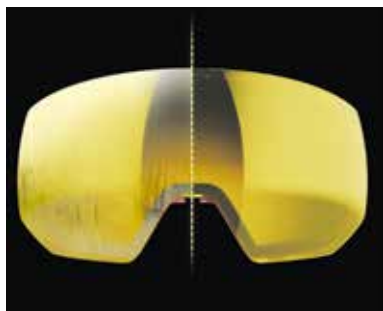

③ FLASH

フラッシュレンズ

反射を抑えた繊細なミラーコーティングで、雪上での太陽光の眩しさを抑えることができます。

④ ANTI FOG

曇り止め機能

サロモンのゴーグルはすべてダブルレンズ構造です。複層ガラスと同様の仕組みでレンズの内と外を断熱し、レンズが冷えすぎて内側に曇りが発生するのを防ぎます。また、内部の湿度を下げるために、すべてのゴーグルは360度方向への換気機能を備えており、空気の流れを阻害しません。

もちろん、すべてのサロモンゴーグルのレンズ自体にも、サロモン独自の技術により予め曇り止めコーティングが施されています。

⑤ CYLINDRICAL LENS

曲面レンズ

Cylindrical(シリンダリカル)レンズは、X軸(水平)方向の曲面・丸みを精密に計算して設計されており、顔のカーブに沿う形状となり、良好な視野を提供すると共に、光学的な歪みを軽減させます。

⑥ 100% UV CUT

100%UV カット機能