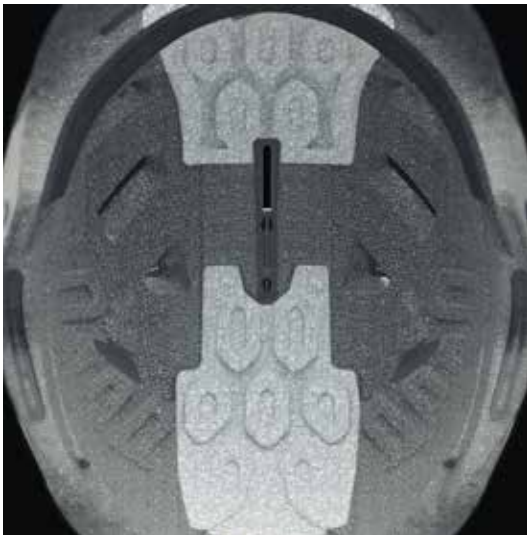

FIS の基準で認定されたヘルメット。内側のライナーには EPS -EPP フォームを、外側のシェルには耐久性のあるグラスファイバーを採用。

② SAFETY

MIPS

脳を衝撃から守る

ヘルメットに一体化された頭部の保護システム。低摩擦レイヤーがスライドして斜めからの衝撃を緩和する効果を発揮します。

1. 従来のヘルメットは、直線的な衝撃に対して開発、テストされていますが、ほとんどは斜めから衝撃が加わり、頭部に回転運動が起こる可能性があります。

2. 回転運動は深刻な脳損傷を引き起こす可能性があります。

3. 低摩擦レイヤーは、特定の角度の衝撃により頭部に生じる回転運動を軽減してくれます。

スマートセイフティ 360°

卓越した保護性能

頭部を全面的に保護するマルチ低衝撃吸収エアリア-SMART SAFETY 360-により高い安全性を提供します。

EPS4D

衝撃をより広範囲に拡散

サロモンの特許を取得したEPS4Dテクノロジーがエネルギー吸収を最大化し、斜めからの衝撃や垂直方向の衝撃から守ります。