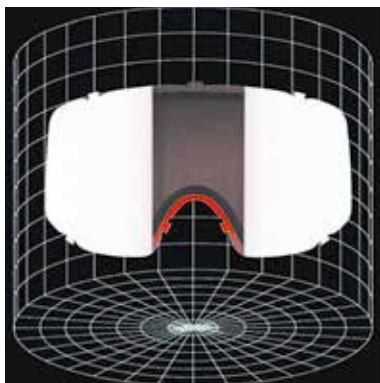

③ FLASH

フラッシュレンズ

反射を抑えた繊細なミラーコーティングで、雪上での太陽光の眩しさを抑えることができます。

④ ANTI FOG

曇り止め機能

サロモンのゴーグルはすべてダブルレンズ構造です。複層ガラスと同様の仕組みでレンズの内と外を断熱し、レンズが冷えすぎて内側に曇りが発生するのを防ぎます。また、内部の湿度を下げるために、すべてのゴーグルは360度方向への換気機能を備えており、空気の流れを阻害しません。

もちろん、すべてのサロモンゴーグルのレンズ自体にも、サロモン独自の技術により予め曇り止めコーティングが施されています。

⑤ CYLINDRICAL LENS

曲面レンズ

Cylindrical(シリンダリカル)レンズは、X軸(水平)方向の曲面・丸みを精密に計算して設計されており、顔のカーブに沿う形状となり、良好な視野を提供すると共に、光学的な歪みを軽減させます。

⑥ 100% UV CUT

100%UV カット機能