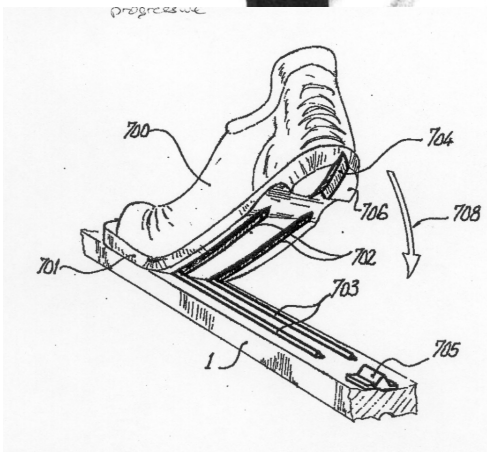

***Inventing
tomorrow
since 1947***

SALOMON