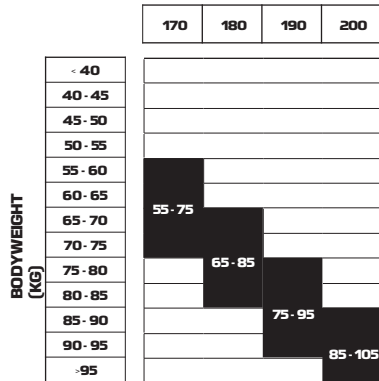

ESCAPE JUNIOR - RC - eSKIN JUNIOR & GRIP JUNIOR

SIZES	91	101	111	121	131	141	151	161	171
BODYWEIGHT (KG)									
0-15	0-15								
15-20		0-20							
20-25			15-25						
25-30				20-30					
30-35					25-35				
35-40						30-40			
40-45							35-45		
45-50								40-50	
50-55									45-55
55-60									

BODY WEIGHT CHARTS

OUTDOOR

ESCAPE SNOW

ESCAPE 48 + ESCAPE 51

ESCAPE 48 eSKIN

ESCAPE OUTPATH 60

ESCAPE OUTPATH 64

ESCAPE OUTBACK 68

ESCAPE OUTBACK 83

SIZE CHART BOOTS

	EUR	UK	US M	US W
	35	25	3	-
	35 1/2	3	3.5	4.5
	36	3.5	4	5
	36 2/3	4	4.5	5.5
	37 1/3	4.5	5	6
	38	5	5.5	6.5
	38 2/3	5.5	6	7
	39 1/3	6	6.5	7.5
	40	6.5	7	8
	40 2/3	7	7.5	8.5
	41 1/3	7.5	8	9
	42	8	8.5	9.5
	42 2/3	8.5	9	10
	43 1/3	9	9.5	10.5
	44	9.5	10	11
	44 2/3	10	10.5	-
	45 1/3	10.5	11	-
	46	11	11.5	-
	46 2/3	11.5	12	-
	47 1/3	12	12.5	-
	48	12.5	13	-
	48 2/3	13	13.5	-
	49 1/3	13.5	14	-
	50	14	14.5	-
	50 2/3	14.5	15	-
	51 1/3	15	15.5	-

FOOT
LENGHT

Junior - SIZE CHART BOOTS

	EUR	UK	US M
	24	7K	7 - K
	25.5	8K	8 - K
	27	9K	9 - K
	28	10K	10 - K
	29	11K	11 - K
	30.5	12K	12 - K
	31.5	13K	13 - K
	33	1	1.5
	33.5	1.5	2
	34	2	2.5

FOOT
LENGHT

SIZE CHART POLES