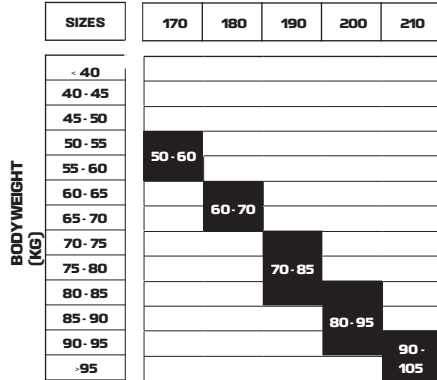

ESCAPE JUNIOR - RC - eSKIN JUNIOR & GRIP JUNIOR

SIZES	91	101	111	121	131	141	151	161	171
BODYWEIGHT (KG)									
0-15	0-15								
15-20		0-20							
20-25			15-25						
25-30				20-30					
30-35					25-35				
35-40						30-40			
40-45							35-45		
45-50								40-50	
50-55									45-55
55-60									

BODY WEIGHT CHARTS

OUTDOOR

ESCAPE SNOW

ESCAPE 48 + ESCAPE 51

ESCAPE 48 eSKIN

ESCAPE OUTPATH 60

ESCAPE OUTPATH 64

ESCAPE OUTBACK 68

ESCAPE OUTBACK 83

SIZE CHART BOOTS

	EUR	UK	US M	US W
	35	25	3	-
	35 1/2	3	3.5	4.5
	36	3.5	4	5
	36 2/3	4	4.5	5.5
	37 1/3	4.5	5	6
	38	5	5.5	6.5
	38 2/3	5.5	6	7
	39 1/3	6	6.5	7.5
	40	6.5	7	8
	40 2/3	7	7.5	8.5
	41 1/3	7.5	8	9
	42	8	8.5	9.5
	42 2/3	8.5	9	10
	43 1/3	9	9.5	10.5
	44	9.5	10	11
	44 2/3	10	10.5	-
	45 1/3	10.5	11	-
	46	11	11.5	-
	46 2/3	11.5	12	-
	47 1/3	12	12.5	-
	48	12.5	13	-
	48 2/3	13	13.5	-
	49 1/3	13.5	14	-
	50	14	14.5	-
	50 2/3	14.5	15	-
	51 1/3	15	15.5	-

FOOT
LENGHT

Junior - SIZE CHART BOOTS

	EUR	UK	US M
	24	7K	7 - K
	25.5	8K	8 - K
	27	9K	9 - K
	28	10K	10 - K
	29	11K	11 - K
	30.5	12K	12 - K
	31.5	13K	13 - K
	33	1	1.5
	33.5	1.5	2
	34	2	2.5

FOOT
LENGHT

SIZE CHART POLES